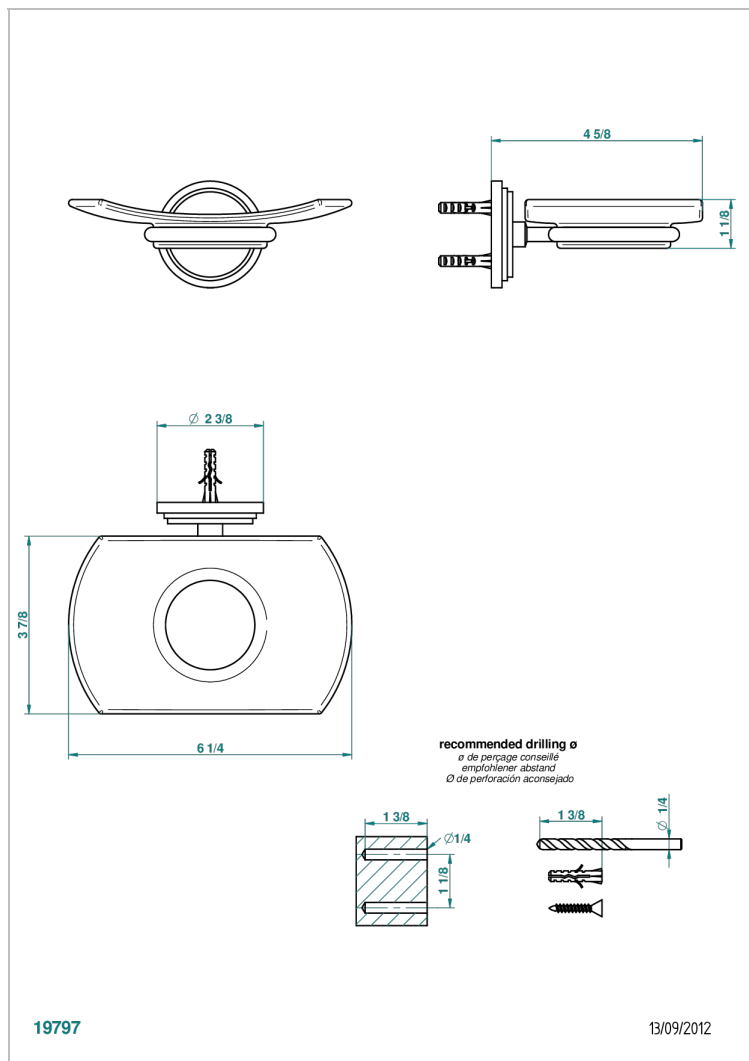

G2L-500

Jabonera mural

CARACTERÍSTICAS

- Faubourg porcelana negra
- Jabonera mural

ACABADOS DISPONIBLES

Cerámica negra mate - D30
 Cromo - A02
 Cromo / dorado - G02
 Cromo mate - C02
 Dorado - F01
 Dorado mate - F07