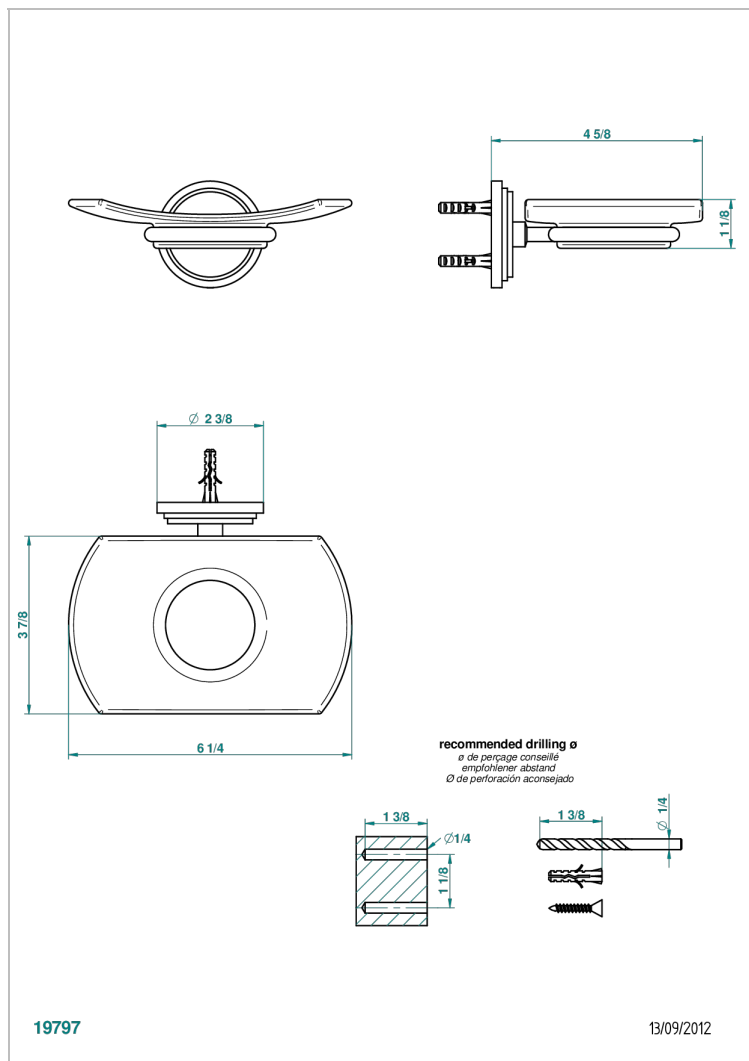

G2K-500

Jabonera mural

CARACTERÍSTICAS

- Faubourg porcelana blanca
- Jabonera mural

ACABADOS DISPONIBLES

Cerámica negra mate - D30
 Cromo - A02
 Cromo / dorado - G02
 Cromo mate - C02
 Dorado - F01
 Dorado mate - F07