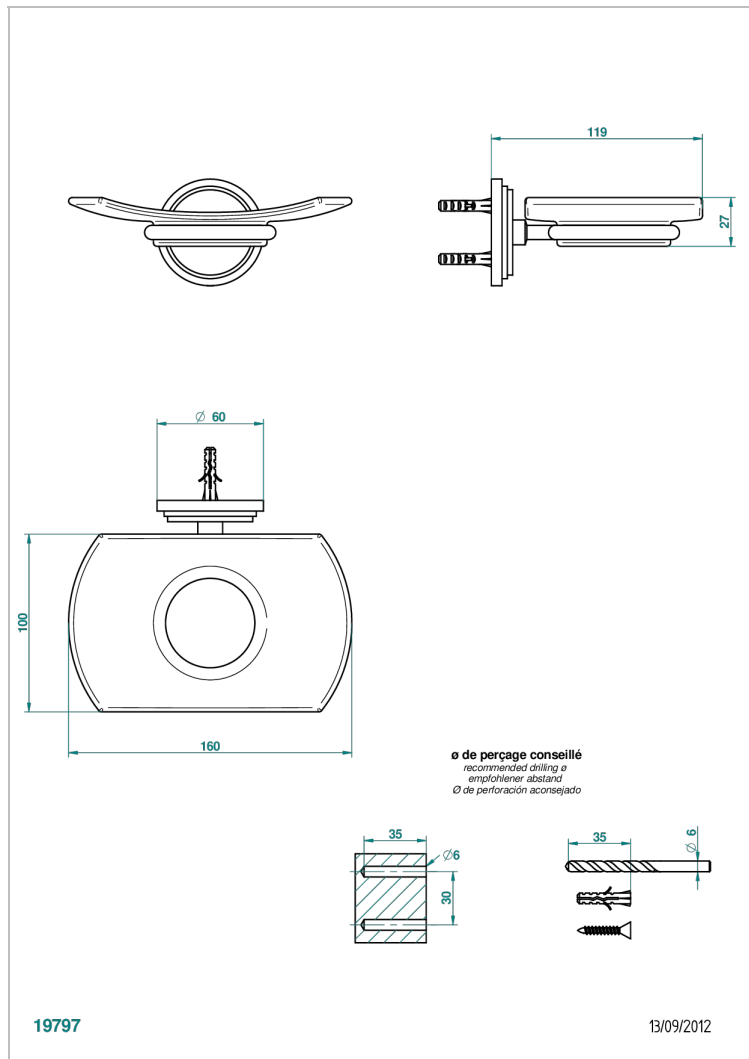

G2J-500

Porte-savon mural avec coupelle en verre

## CARACTÉRISTIQUES

- Accessoire en laiton
- Coupelle en verre