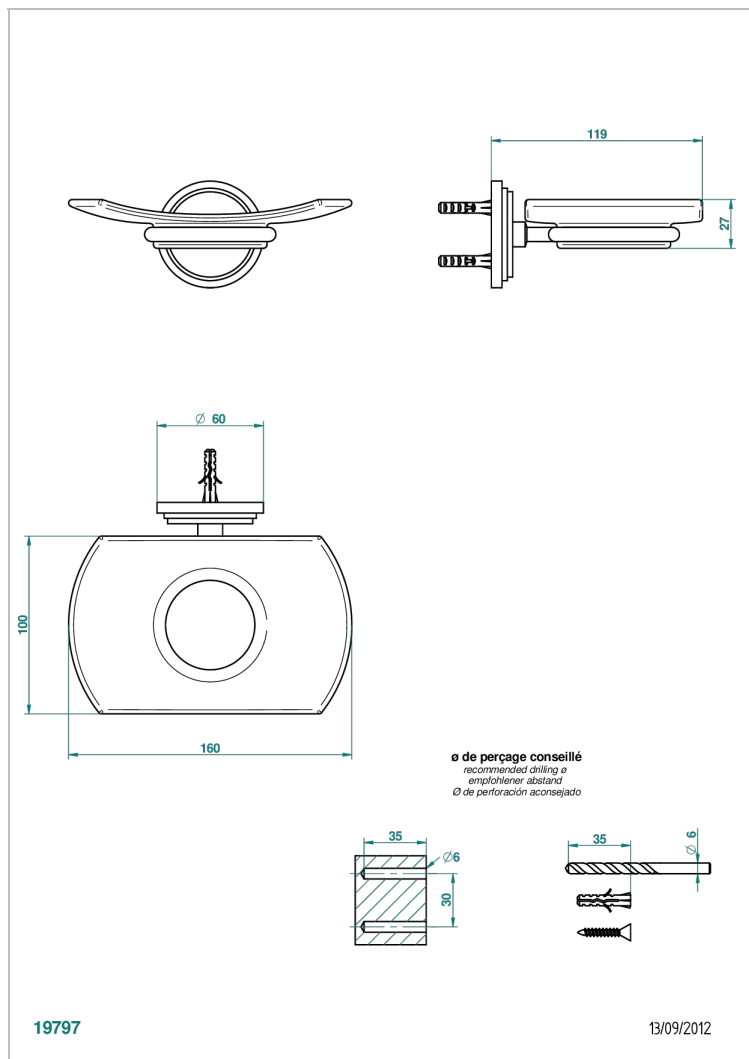

FAUBOURG PORCELANA BLANCA CON MANETAS

THG[®]
PARIS

G2J-500

Jabonera mural

CARACTERÍSTICAS

- Faubourg porcelana blanca con manetas
- Jabonera mural

ACABADOS DISPONIBLES

Cerámica negra mate - D30
Cromo - A02
Cromo / dorado - G02
Cromo mate - C02
Dorado - F01
Dorado mate - F07