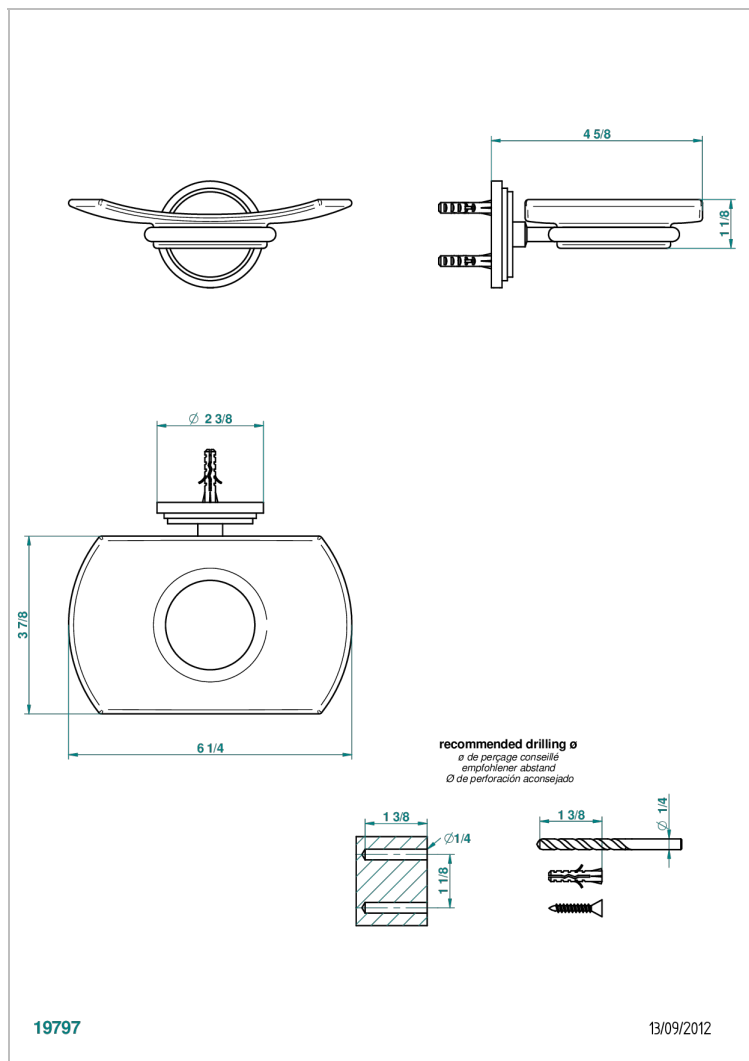

G2J-500

Porte-savon mural avec coupelle en verre

## CARACTÉRISTIQUES

- Accessoire en laiton
- Coupelle en verre