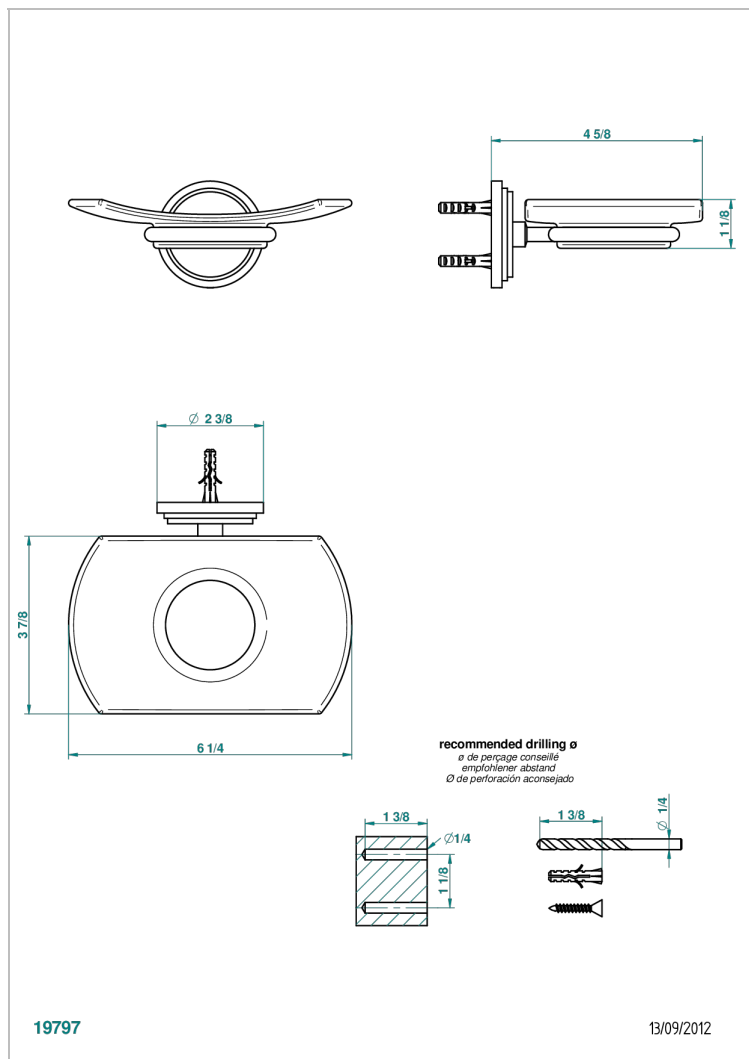

FAUBOURG PORCELANA BLANCA CON MANETAS

THG[®]
PARIS

G2J-500

Jabonera mural

CARACTERÍSTICAS

- Faubourg porcelana blanca con manetas
- Jabonera mural

ACABADOS DISPONIBLES

Cerámica negra mate - D30
Cromo - A02
Cromo / dorado - G02
Cromo mate - C02
Dorado - F01
Dorado mate - F07