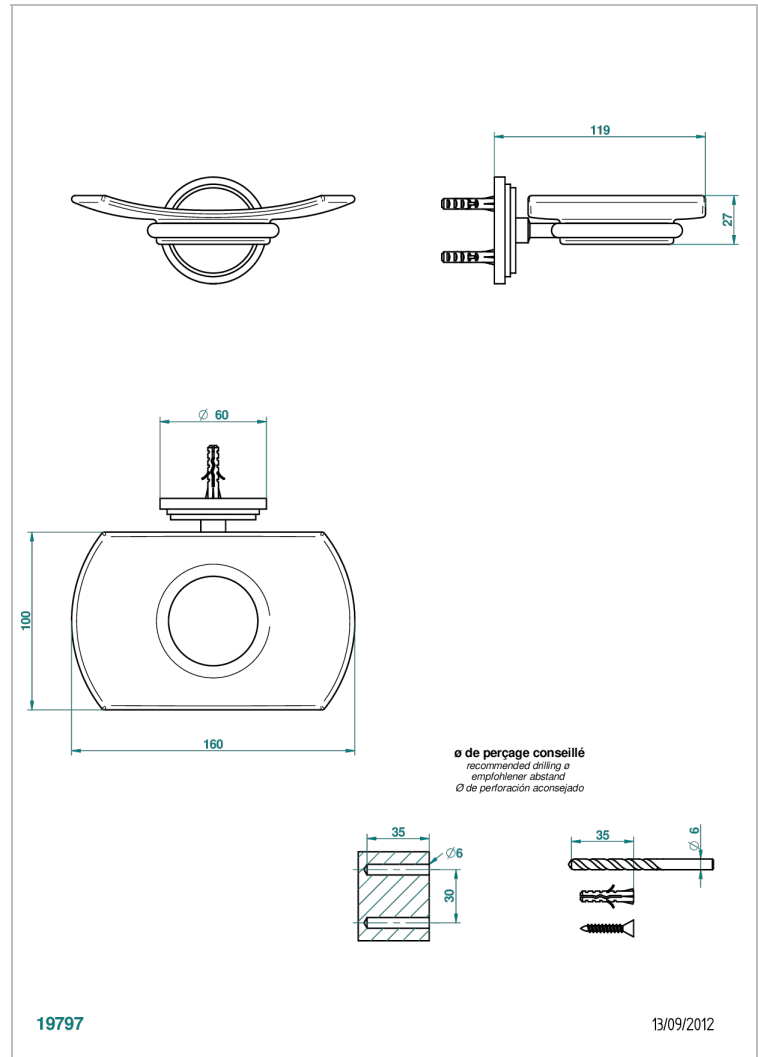

## CARACTERÍSTICAS

- Le 9 Nero Marquina
- Jabonera mural