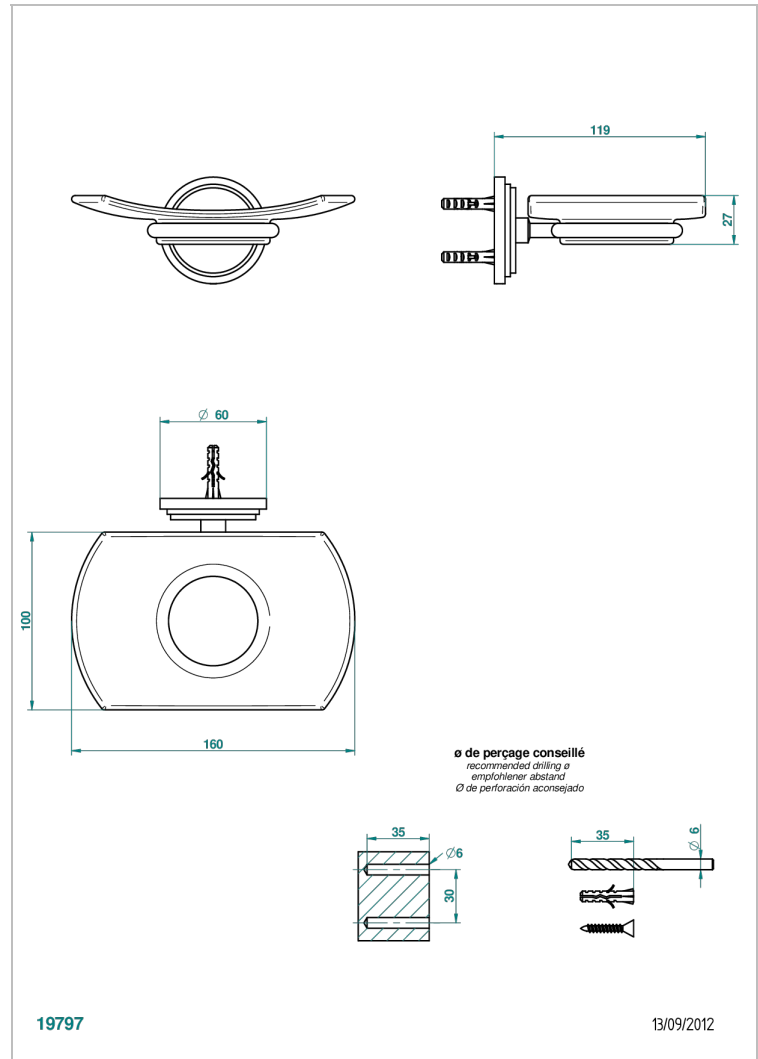

LE 9 NERO MARQUINA

G2I-500

Jabonera mural

THG[®]
PARIS

19797

13/09/2012

CARACTERÍSTICAS

- Le 9 Nero Marquina
- Jabonera mural