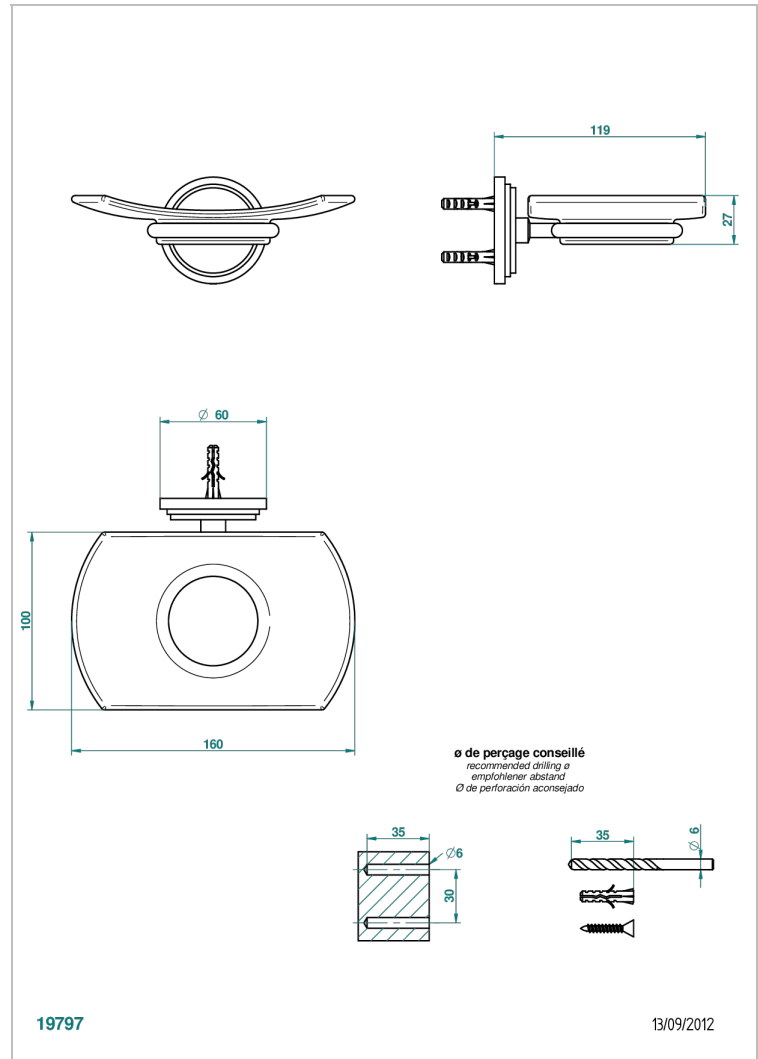

LE 9 NERO MARQUINA

G2I-500

Seifenschale aus Messing mit Glaseinsatz zur Wandmontage

THG[®]
PARIS

EIGENSCHAFTEN

- Le 9 Nero Marquina
- Seifenschale aus Messing mit Glaseinsatz zur Wandmontage

VERFÜGBARE OBERFLÄCHEN