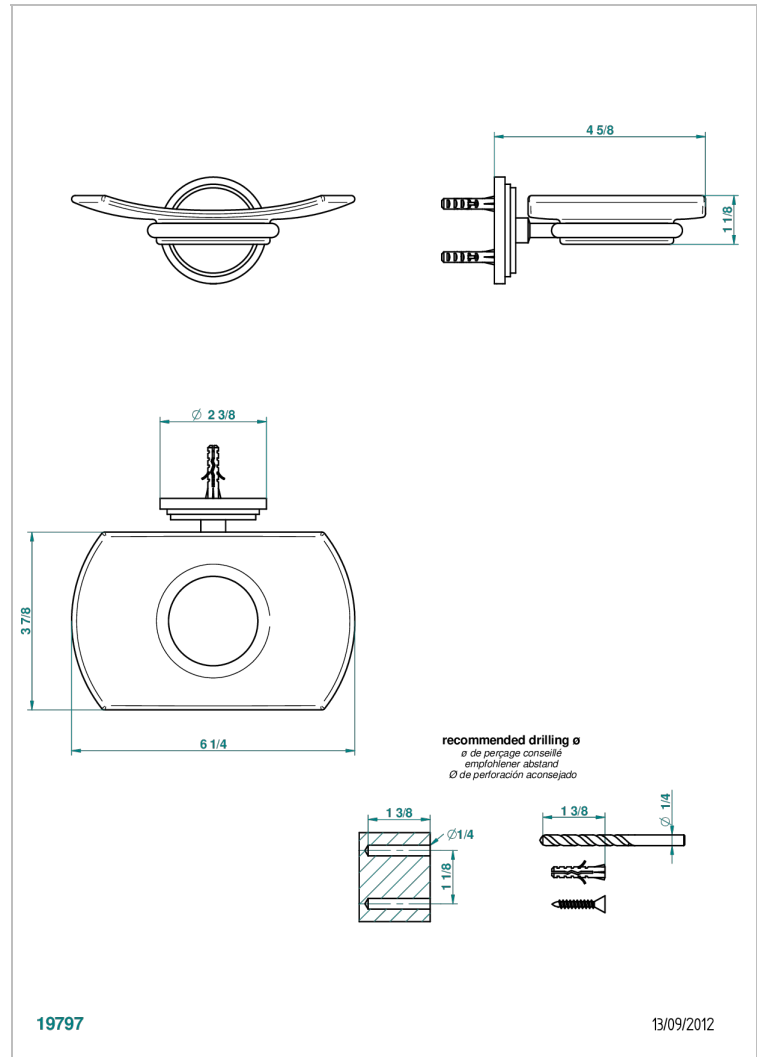

LE 9 NERO MARQUINA

G2I-500

Seifenschale aus Messing mit Glaseinsatz zur Wandmontage

THG[®]
PARIS

EIGENSCHAFTEN

- Le 9 Nero Marquina
- Seifenschale aus Messing mit Glaseinsatz zur Wandmontage

VERFÜGBARE OBERFLÄCHEN