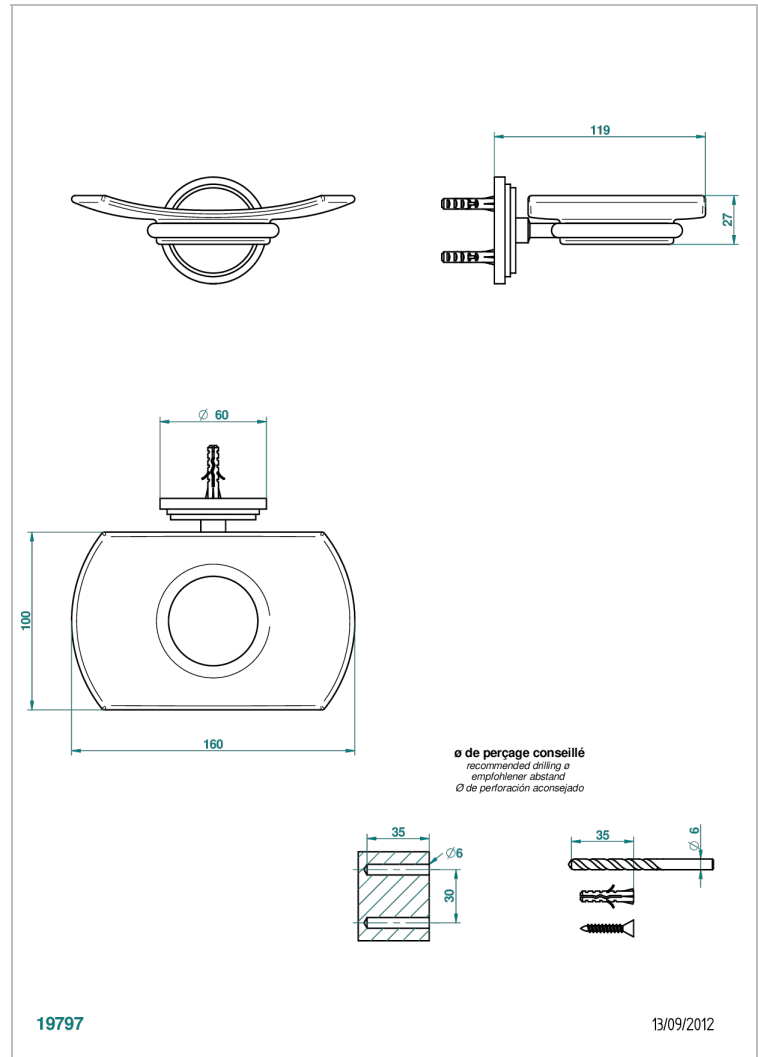

LE 9 NERO MARQUINA

G2I-500

Jabonera mural

THG[®]
PARIS

CARACTERÍSTICAS

- Le 9 Nero Marquina
- Jabonera mural

ACABADOS DISPONIBLES

Cerámica negra mate - D30
Cromo - A02
Cromo / dorado - G02
Cromo mate - C02
Dorado - F01
Dorado mate - F07