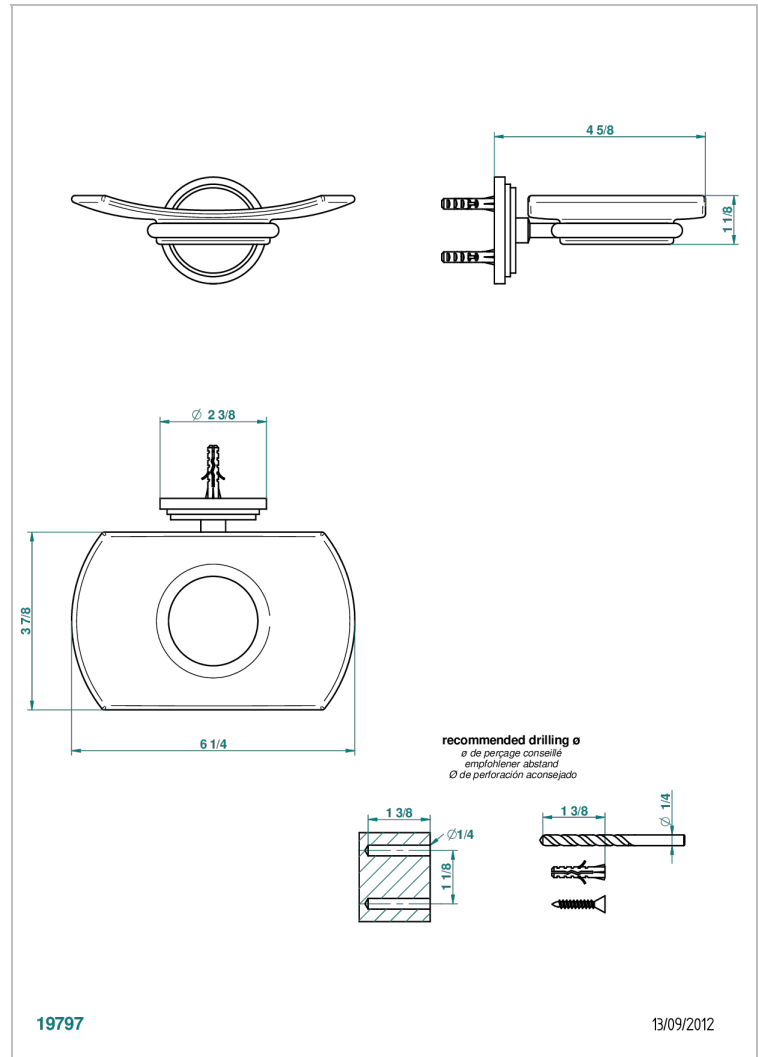

LE 9 NERO MARQUINA

G2I-500

Jabonera mural

THG[®]
PARIS

CARACTERÍSTICAS

- Le 9 Nero Marquina
- Jabonera mural

ACABADOS DISPONIBLES

Cerámica negra mate - D30
Cromo - A02
Cromo / dorado - G02
Cromo mate - C02
Dorado - F01
Dorado mate - F07