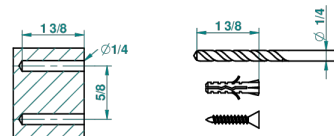

19796

17/02/2010

ХАРАКТЕРИСТИКИ

- Faubourg metal
- Полотенцедержатель-кольцо-Ø 180 мм одинарное

ДОСТУПНЫЕ ВАРИАНТЫ ПОКРЫТИЙ

Black ceram - D30
Blush PVD - H62
Graphite PVD - H64
Matt Umber PVD - H67
Matt blush PVD - H60
Matt graphite PVD - H65

Natural smoked Brass - A13
Umber PVD - H66
Золото - F01
Матовое золото - F07
Матовое светлое золото - F31
Матовый никель - C01

Матовый хром - C02
Никель - B01
Покрытие PVD бронза - F33
Покрытие PVD золотистый цвет - H52
Покрытие PVD латунь - H49
Покрытие PVD матовая бронза - F34

Покрытие PVD матовая латунь - H50
Покрытие PVD матовый золотистый - H53
Покрытие PVD матовый никель - H56
Покрытие PVD никель - H55
Светлое золото - F30
Состаренный никель - H28

Хром - A02
Хром/золото - G02