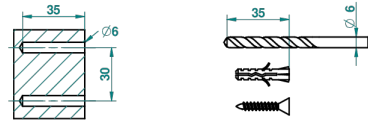

19796

17/02/2010

ХАРАКТЕРИСТИКИ

- Frivole
- Полотенцедержатель-кольцо-Ø 180 мм одинарное

ДОСТУПНЫЕ ВАРИАНТЫ ПОКРЫТИЙ

Black ceram - D30
Blush PVD - H62
Graphite PVD - H64
Matt Umber PVD - H67
Matt blush PVD - H60
Matt graphite PVD - H65

Umber PVD - H66
Золото - F01
Матовое золото - F07
Матовое светлое золото - F31
Матовый никель - C01
Матовый хром - C02

Никель - B01
Покрытие PVD бронза - F33
Покрытие PVD золотистый цвет - H52
Покрытие PVD латунь - H49
Покрытие PVD матовая бронза - F34
Покрытие PVD матовая латунь - H50

Покрытие PVD матовый золотистый - H53
Покрытие PVD матовый никель - H56
Покрытие PVD никель - H55
Светлое золото - F30
Состаренный никель - H28
Хром - A02

Хром/золото - G02