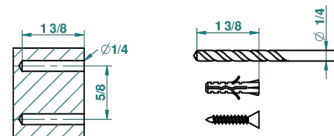

19796

17/02/2010

ХАРАКТЕРИСТИКИ

- Frivole
- Полотенцедержатель-кольцо-Ø 180 мм одинарное

ДОСТУПНЫЕ ВАРИАНТЫ ПОКРЫТИЙ

Black ceram - D30
Blush PVD - H62
Graphite PVD - H64
Matt Umber PVD - H67
Matt blush PVD - H60
Matt graphite PVD - H65

Umber PVD - H66
Золото - F01
Матовое золото - F07
Матовое светлое золото - F31
Матовый никель - C01
Матовый хром - C02

Никель - B01
Покрытие PVD бронза - F33
Покрытие PVD золотистый цвет - H52
Покрытие PVD латунь - H49
Покрытие PVD матовая бронза - F34
Покрытие PVD матовая латунь - H50

Покрытие PVD матовый золотистый - H53
Покрытие PVD матовый никель - H56
Покрытие PVD никель - H55
Светлое золото - F30
Состаренный никель - H28
Хром - A02

Хром/золото - G02