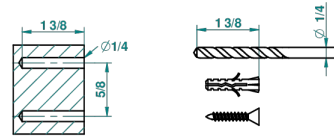

FROUFROU CON MANETAS

G2P-504N

Toallero de anilla

THG®
PARIS

19796

17/02/2010

CARACTERÍSTICAS

- Froufrou con manetas
- Toallero de anilla

ACABADOS DISPONIBLES

Cerámica negra mate - D30
Cromo - A02
Cromo / dorado - G02
Cromo mate - C02
Dorado - F01
Dorado mate - F07

Dorado pálido - F30
Dorado pálido mate (sin barniz) - F31
Níquel - B01
Níquel mate - C01
Níquel viejo - H28
Pvd blush - H62

Pvd blush mate - H60
Pvd color latón - H49
Pvd color latón mate - H50
Pvd color níquel - H55
Pvd color níquel mate - H56
Pvd color oro - H52

Pvd color oro mate - H53
Pvd grafito - H64
Pvd grafito mate - H65
Pvd marrón bronce - F33
Pvd marrón bronce mate - F34
Pvd umber - H66

Pvd umber mate - H67