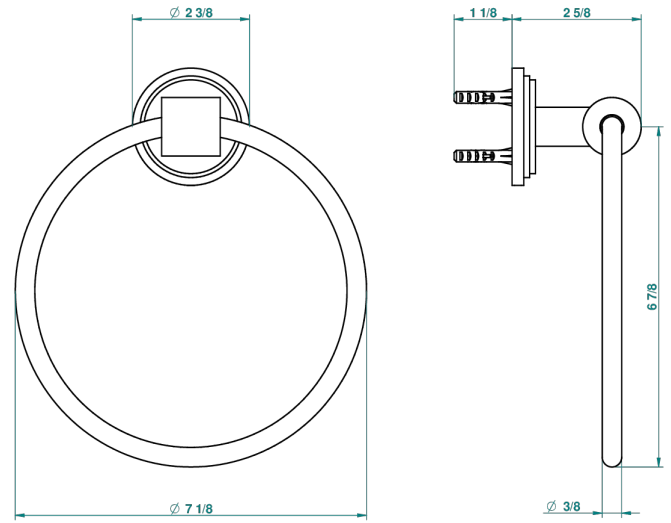

FROUFROU CON MANETAS

G2P-504N

Toallero de anilla

THG®
PARIS

19796

17/02/2010

CARACTERÍSTICAS

- Froufrou con manetas
- Toallero de anilla

ACABADOS DISPONIBLES

Cerámica negra mate - D30
Cromo - A02
Cromo / dorado - G02
Cromo mate - C02
Dorado - F01
Dorado mate - F07

Dorado pálido - F30
Dorado pálido mate (sin barniz) - F31
Níquel - B01
Níquel mate - C01
Níquel viejo - H28
Pvd blush - H62

Pvd blush mate - H60
Pvd color latón - H49
Pvd color latón mate - H50
Pvd color níquel - H55
Pvd color níquel mate - H56
Pvd color oro - H52

Pvd color oro mate - H53
Pvd grafito - H64
Pvd grafito mate - H65
Pvd marrón bronce - F33
Pvd marrón bronce mate - F34
Pvd umber - H66

Pvd umber mate - H67