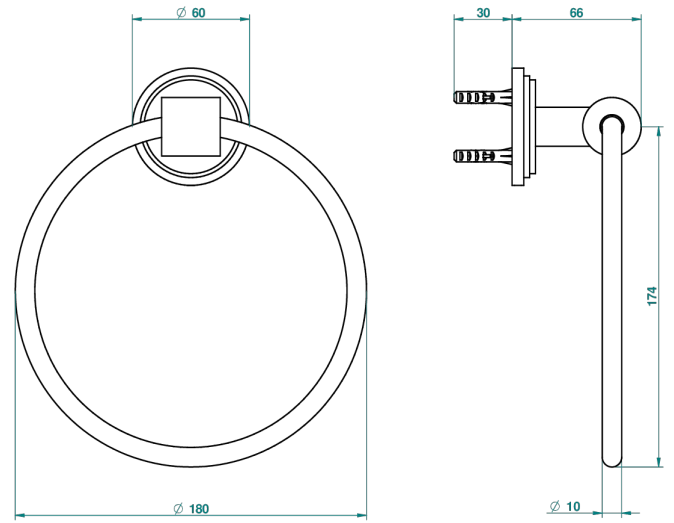

FROUFROU CON MANETAS

G2P-504N

Toallero de anilla

THG®
PARIS

19796

17/02/2010

CARACTERÍSTICAS

- Froufrou con manetas
- Toallero de anilla

ACABADOS DISPONIBLES

Cerámica negra mate - D30
Cromo - A02
Cromo / dorado - G02
Cromo mate - C02
Dorado - F01
Dorado mate - F07

Dorado pálido - F30
Dorado pálido mate (sin barniz) - F31
Níquel - B01
Níquel mate - C01
Níquel viejo - H28
Pvd blush - H62

Pvd blush mate - H60
Pvd color latón - H49
Pvd color latón mate - H50
Pvd color níquel - H55
Pvd color níquel mate - H56
Pvd color oro - H52

Pvd color oro mate - H53
Pvd grafito - H64
Pvd grafito mate - H65
Pvd marrón bronce - F33
Pvd marrón bronce mate - F34
Pvd umber - H66

Pvd umber mate - H67