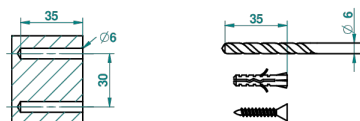

FROUFROU WITH LEVER

G2P-504N

毛巾环

THG®
PARIS

19796

17/02/2010

特色

- Froufrou with lever
- 毛巾环

可选饰面

Black ceram - D30
Blush PVD - H62
Graphite PVD - H64
Matt Umber PVD - H67
Matt blush PVD - H60
Matt graphite PVD - H65

PVD哑光棕铜 - F34
PVD哑光金 - H53
PVD哑光铜 - H50
PVD哑光镍 - H56
PVD抛光铜 - H49
PVD棕铜 - F33

PVD金色 - H52
PVD镍 - H55
Umber PVD - H66
哑光浅金 - F31
哑光金 - F07
哑光铬 - C02

哑光镍 - C01
复古镍 - H28
抛光金 (24K金) - F01
抛光铬 - A02
抛光铬/抛光金 - G02
抛光镍 - B01

浅金 - F30