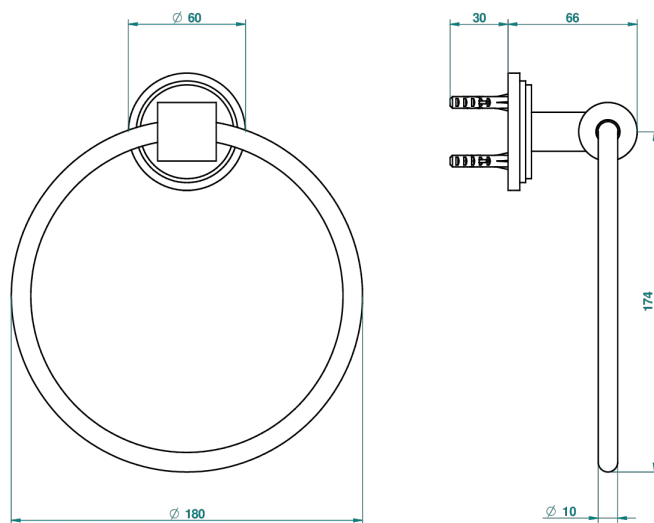

FROUFROU WITH LEVER

G2P-504N

毛巾环

THG®
PARIS

19796

17/02/2010

特色

- Froufrou with lever
- 毛巾环

可选饰面

Black ceram - D30
Blush PVD - H62
Graphite PVD - H64
Matt Umber PVD - H67
Matt blush PVD - H60
Matt graphite PVD - H65

PVD哑光棕铜 - F34
PVD哑光金 - H53
PVD哑光铜 - H50
PVD哑光镍 - H56
PVD抛光铜 - H49
PVD棕铜 - F33

PVD金色 - H52
PVD镍 - H55
Umber PVD - H66
哑光浅金 - F31
哑光金 - F07
哑光铬 - C02

哑光镍 - C01
复古镍 - H28
抛光金 (24K金) - F01
抛光铬 - A02
抛光铬/抛光金 - G02
抛光镍 - B01

浅金 - F30