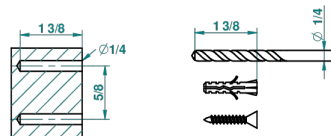

FROUFROU WITH LEVER

G2P-504N

毛巾环

THG®
PARIS

19796

17/02/2010

特色

- Froufrou with lever
- 毛巾环

可选饰面

Black ceram - D30
Blush PVD - H62
Graphite PVD - H64
Matt Umber PVD - H67
Matt blush PVD - H60
Matt graphite PVD - H65

PVD哑光棕铜 - F34
PVD哑光金 - H53
PVD哑光铜 - H50
PVD哑光镍 - H56
PVD抛光铜 - H49
PVD棕铜 - F33

PVD金色 - H52
PVD镍 - H55
Umber PVD - H66
哑光浅金 - F31
哑光金 - F07
哑光铬 - C02

哑光镍 - C01
复古金 - H28
抛光金 (24K金) - F01
抛光铬 - A02
抛光铬/抛光金 - G02
抛光镍 - B01

浅金 - F30