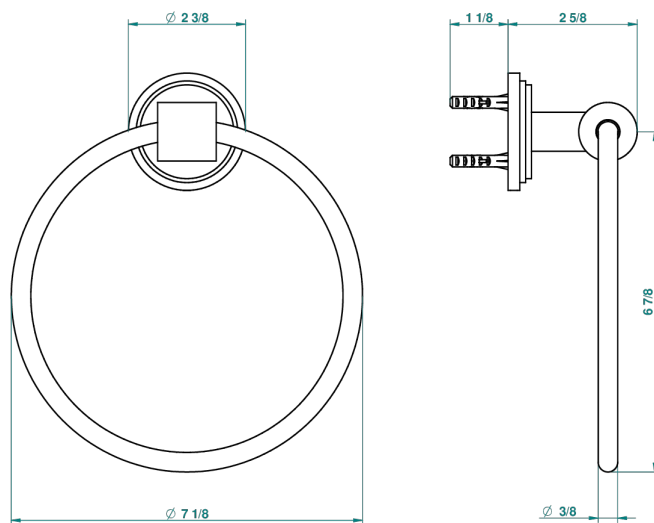

FROUFROU WITH LEVER

G2P-504N

毛巾环

THG®
PARIS

19796

17/02/2010

特色

- Froufrou with lever
- 毛巾环

可选饰面

Black ceram - D30
Blush PVD - H62
Graphite PVD - H64
Matt Umber PVD - H67
Matt blush PVD - H60
Matt graphite PVD - H65

PVD哑光棕铜 - F34
PVD哑光金 - H53
PVD哑光铜 - H50
PVD哑光镍 - H56
PVD抛光铜 - H49
PVD棕铜 - F33

PVD金色 - H52
PVD镍 - H55
Umber PVD - H66
哑光浅金 - F31
哑光金 - F07
哑光铬 - C02

哑光镍 - C01
复古金 - H28
抛光金 (24K金) - F01
抛光铬 - A02
抛光铬/抛光金 - G02
抛光镍 - B01

浅金 - F30