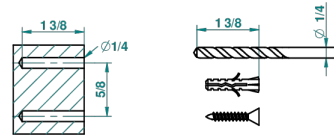

19796

17/02/2010

ХАРАКТЕРИСТИКИ

- Froufrou
- Полотенцедержатель-кольцо-Ø 180 мм одинарное

ДОСТУПНЫЕ ВАРИАНТЫ ПОКРЫТИЙ

Black ceram - D30
Blush PVD - H62
Graphite PVD - H64
Matt Umber PVD - H67
Matt blush PVD - H60
Matt graphite PVD - H65

Umber PVD - H66
Золото - F01
Матовое золото - F07
Матовое светлое золото - F31
Матовый никель - C01
Матовый хром - C02

Никель - B01
Покрытие PVD бронза - F33
Покрытие PVD золотистый цвет - H52
Покрытие PVD латунь - H49
Покрытие PVD матовая бронза - F34
Покрытие PVD матовая латунь - H50

Покрытие PVD матовый золотистый - H53
Покрытие PVD матовый никель - H56
Покрытие PVD никель - H55
Светлое золото - F30
Состаренный никель - H28
Хром - A02

Хром/золото - G02