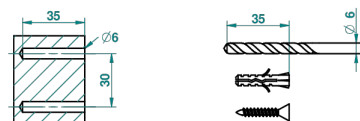

FAUBOURG PORCELANA NEGRA CON MANETAS

THG®
PARIS

G2M-504N

Toallero de anilla

19796

17/02/2010

CARACTERÍSTICAS

- Faubourg porcelana negra con manetas
- Toallero de anilla

ACABADOS DISPONIBLES

Cerámica negra mate - D30
Cromo - A02
Cromo / dorado - G02
Cromo mate - C02
Dorado - F01
Dorado mate - F07

Dorado pálido - F30
Dorado pálido mate (sin barniz) - F31
Natural smoked Brass - A13
Níquel - B01
Níquel mate - C01
Níquel viejo - H28

Pvd blush - H62
Pvd blush mate - H60
Pvd color latón - H49
Pvd color latón mate - H50
Pvd color níquel - H55
Pvd color níquel mate - H56

Pvd color oro - H52
Pvd color oro mate - H53
Pvd grafito - H64
Pvd grafito mate - H65
Pvd marrón bronce - F33
Pvd marrón bronce mate - F34

Pvd umber - H66
Pvd umber mate - H67