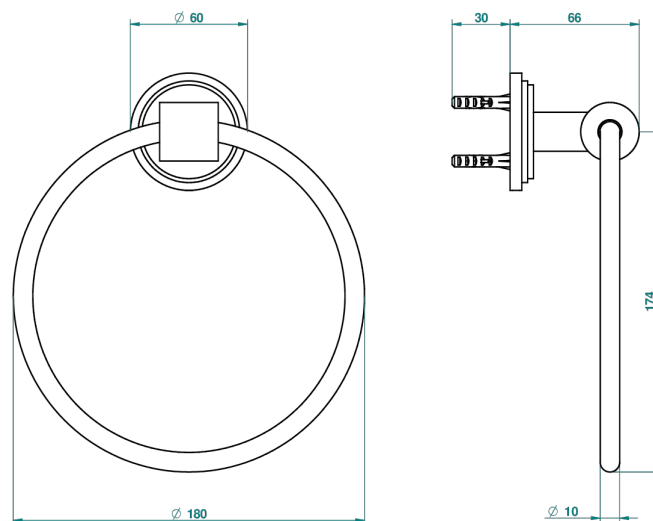

FAUBOURG PORCELANA NEGRA CON MANETAS

THG®
PARIS

G2M-504N

Toallero de anilla

19796

17/02/2010

CARACTERÍSTICAS

- Faubourg porcelana negra con manetas
- Toallero de anilla

ACABADOS DISPONIBLES

Cerámica negra mate - D30
Cromo - A02
Cromo / dorado - G02
Cromo mate - C02
Dorado - F01
Dorado mate - F07

Dorado pálido - F30
Dorado pálido mate (sin barniz) - F31
Natural smoked Brass - A13
Níquel - B01
Níquel mate - C01
Níquel viejo - H28

Pvd blush - H62
Pvd blush mate - H60
Pvd color latón - H49
Pvd color latón mate - H50
Pvd color níquel - H55
Pvd color níquel mate - H56

Pvd color oro - H52
Pvd color oro mate - H53
Pvd grafito - H64
Pvd grafito mate - H65
Pvd marrón bronce - F33
Pvd marrón bronce mate - F34

Pvd umber - H66
Pvd umber mate - H67