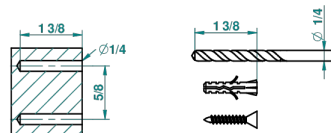

FAUBOURG PORCELANA NEGRA CON MANETAS

THG®
PARIS

G2M-504N

Toallero de anilla

19796

17/02/2010

CARACTERÍSTICAS

- Faubourg porcelana negra con manetas
- Toallero de anilla

ACABADOS DISPONIBLES

Cerámica negra mate - D30
Cromo - A02
Cromo / dorado - G02
Cromo mate - C02
Dorado - F01
Dorado mate - F07

Dorado pálido - F30
Dorado pálido mate (sin barniz) - F31
Natural smoked Brass - A13
Níquel - B01
Níquel mate - C01
Níquel viejo - H28

Pvd blush - H62
Pvd blush mate - H60
Pvd color latón - H49
Pvd color latón mate - H50
Pvd color níquel - H55
Pvd color níquel mate - H56

Pvd color oro - H52
Pvd color oro mate - H53
Pvd grafito - H64
Pvd grafito mate - H65
Pvd marrón bronce - F33
Pvd marrón bronce mate - F34

Pvd umber - H66
Pvd umber mate - H67