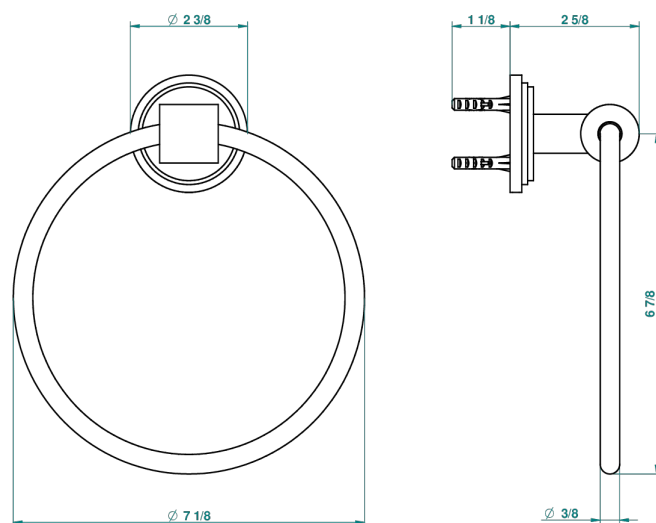

FAUBOURG PORCELANA NEGRA CON MANETAS

THG®
PARIS

G2M-504N

Toallero de anilla

19796

17/02/2010

CARACTERÍSTICAS

- Faubourg porcelana negra con manetas
- Toallero de anilla

ACABADOS DISPONIBLES

Cerámica negra mate - D30
Cromo - A02
Cromo / dorado - G02
Cromo mate - C02
Dorado - F01
Dorado mate - F07

Dorado pálido - F30
Dorado pálido mate (sin barniz) - F31
Natural smoked Brass - A13
Níquel - B01
Níquel mate - C01
Níquel viejo - H28

Pvd blush - H62
Pvd blush mate - H60
Pvd color latón - H49
Pvd color latón mate - H50
Pvd color níquel - H55
Pvd color níquel mate - H56

Pvd color oro - H52
Pvd color oro mate - H53
Pvd grafito - H64
Pvd grafito mate - H65
Pvd marrón bronce - F33
Pvd marrón bronce mate - F34

Pvd umber - H66
Pvd umber mate - H67