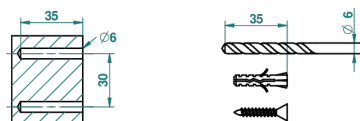

FAUBOURG PORCELANA NEGRA CON MANETAS

THG®
PARIS

G2M-504N

Toallero de anilla

19796

17/02/2010

CARACTERÍSTICAS

- Faubourg porcelana negra con manetas
- Toallero de anilla

ACABADOS DISPONIBLES

Cerámica negra mate - D30
Cromo - A02
Cromo / dorado - G02
Cromo mate - C02
Dorado - F01
Dorado mate - F07

Dorado pálido - F30
Dorado pálido mate (sin barniz) - F31
Natural smoked Brass - A13
Níquel - B01
Níquel mate - C01
Níquel viejo - H28

Pvd blush - H62
Pvd blush mate - H60
Pvd color latón - H49
Pvd color latón mate - H50
Pvd color níquel - H55
Pvd color níquel mate - H56

Pvd color oro - H52
Pvd color oro mate - H53
Pvd grafito - H64
Pvd grafito mate - H65
Pvd marrón bronce - F33
Pvd marrón bronce mate - F34

Pvd umber - H66
Pvd umber mate - H67