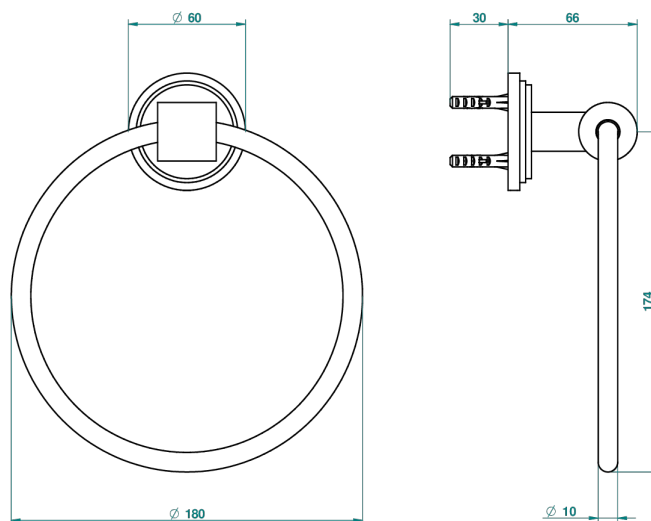

FAUBOURG PORCELANA NEGRA CON MANETAS

THG®
PARIS

G2M-504N

Toallero de anilla

19796

17/02/2010

CARACTERÍSTICAS

- Faubourg porcelana negra con manetas
- Toallero de anilla

ACABADOS DISPONIBLES

Cerámica negra mate - D30
Cromo - A02
Cromo / dorado - G02
Cromo mate - C02
Dorado - F01
Dorado mate - F07

Dorado pálido - F30
Dorado pálido mate (sin barniz) - F31
Natural smoked Brass - A13
Níquel - B01
Níquel mate - C01
Níquel viejo - H28

Pvd blush - H62
Pvd blush mate - H60
Pvd color latón - H49
Pvd color latón mate - H50
Pvd color níquel - H55
Pvd color níquel mate - H56

Pvd color oro - H52
Pvd color oro mate - H53
Pvd grafito - H64
Pvd grafito mate - H65
Pvd marrón bronce - F33
Pvd marrón bronce mate - F34

Pvd umber - H66
Pvd umber mate - H67