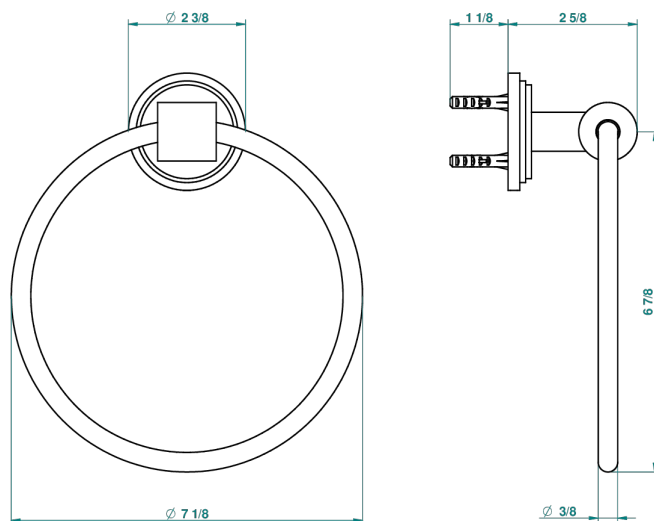

FAUBOURG PORCELANA NEGRA CON MANETAS

THG®
PARIS

G2M-504N

Toallero de anilla

19796

17/02/2010

CARACTERÍSTICAS

- Faubourg porcelana negra con manetas
- Toallero de anilla

ACABADOS DISPONIBLES

Cerámica negra mate - D30
Cromo - A02
Cromo / dorado - G02
Cromo mate - C02
Dorado - F01
Dorado mate - F07

Dorado pálido - F30
Dorado pálido mate (sin barniz) - F31
Natural smoked Brass - A13
Níquel - B01
Níquel mate - C01
Níquel viejo - H28

Pvd blush - H62
Pvd blush mate - H60
Pvd color latón - H49
Pvd color latón mate - H50
Pvd color níquel - H55
Pvd color níquel mate - H56

Pvd color oro - H52
Pvd color oro mate - H53
Pvd grafito - H64
Pvd grafito mate - H65
Pvd marrón bronce - F33
Pvd marrón bronce mate - F34

Pvd umber - H66
Pvd umber mate - H67