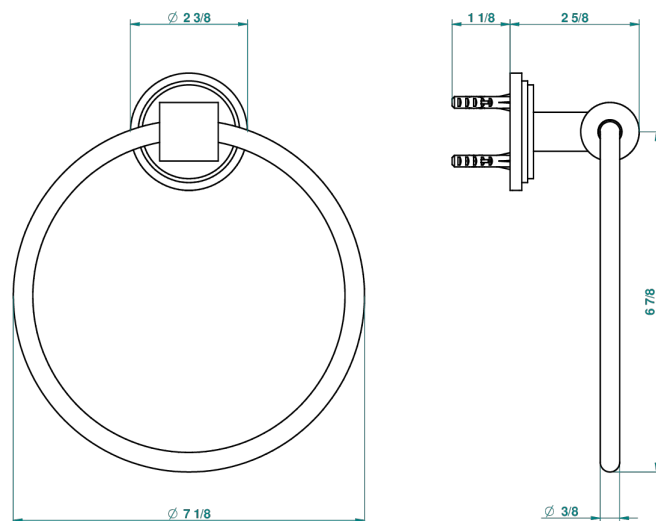

FAUBOURG PORCELANA BLANCA CON MANETAS

THG®
PARIS

G2J-504N

Toallero de anilla

19796

17/02/2010

CARACTERÍSTICAS

- Faubourg porcelana blanca con manetas
- Toallero de anilla

ACABADOS DISPONIBLES

Cerámica negra mate - D30
Cromo - A02
Cromo / dorado - G02
Cromo mate - C02
Dorado - F01
Dorado mate - F07

Dorado pálido - F30
Dorado pálido mate (sin barniz) - F31
Natural smoked Brass - A13
Níquel - B01
Níquel mate - C01
Níquel viejo - H28

Pvd blush - H62
Pvd blush mate - H60
Pvd color latón - H49
Pvd color latón mate - H50
Pvd color níquel - H55
Pvd color níquel mate - H56

Pvd color oro - H52
Pvd color oro mate - H53
Pvd grafito - H64
Pvd grafito mate - H65
Pvd marrón bronce - F33
Pvd marrón bronce mate - F34

Pvd umber - H66
Pvd umber mate - H67