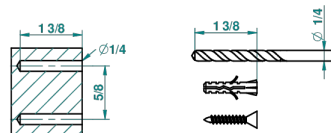

FAUBOURG PORCELANA BLANCA CON MANETAS

THG®
PARIS

G2J-504N

Toallero de anilla

19796

17/02/2010

CARACTERÍSTICAS

- Faubourg porcelana blanca con manetas
- Toallero de anilla

ACABADOS DISPONIBLES

Cerámica negra mate - D30
Cromo - A02
Cromo / dorado - G02
Cromo mate - C02
Dorado - F01
Dorado mate - F07

Dorado pálido - F30
Dorado pálido mate (sin barniz) - F31
Natural smoked Brass - A13
Níquel - B01
Níquel mate - C01
Níquel viejo - H28

Pvd blush - H62
Pvd blush mate - H60
Pvd color latón - H49
Pvd color latón mate - H50
Pvd color níquel - H55
Pvd color níquel mate - H56

Pvd color oro - H52
Pvd color oro mate - H53
Pvd grafito - H64
Pvd grafito mate - H65
Pvd marrón bronce - F33
Pvd marrón bronce mate - F34

Pvd umber - H66
Pvd umber mate - H67