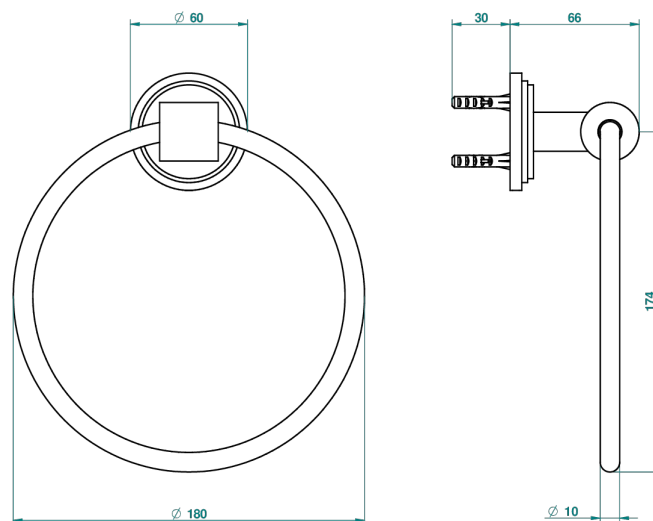

FAUBOURG PORCELANA BLANCA CON MANETAS

G2J-504N

Toallero de anilla

19796

17/02/2010

CARACTERÍSTICAS

- Faubourg porcelana blanca con manetas
- Toallero de anilla

ACABADOS DISPONIBLES

Cerámica negra mate - D30
Cromo - A02
Cromo / dorado - G02
Cromo mate - C02
Dorado - F01
Dorado mate - F07

Dorado pálido - F30
Dorado pálido mate (sin barniz) - F31
Natural smoked Brass - A13
Níquel - B01
Níquel mate - C01
Níquel viejo - H28

Pvd blush - H62
Pvd blush mate - H60
Pvd color latón - H49
Pvd color latón mate - H50
Pvd color níquel - H55
Pvd color níquel mate - H56

Pvd color oro - H52
Pvd color oro mate - H53
Pvd grafito - H64
Pvd grafito mate - H65
Pvd marrón bronce - F33
Pvd marrón bronce mate - F34

Pvd umber - H66
Pvd umber mate - H67