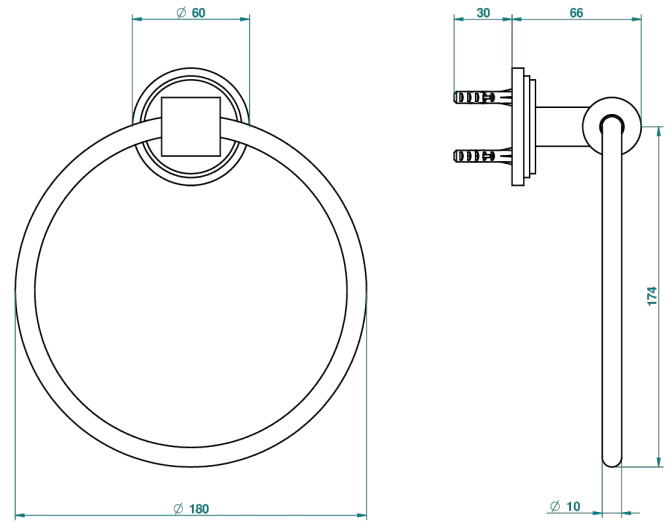

LE 9 NERO MARQUINA

G2I-504N

Anneau porte-serviette

THG®
PARIS

19796

17/02/2010

CARACTÉRISTIQUES

- Le 9 Nero Marquina
- Anneau porte-serviette

FINITIONS DISPONIBLES

Chromé - A02
Chromé / doré - G02
Chromé mat - C02
Doré brillant - F01
Doré mat - F07
Laiton fumé naturel - A13

Nickel brillant - B01
Nickel mat - C01
Noir mat céramique - D30
Or pâle - F30
Or pâle mat - F31
Pvd blush - H62

Pvd blush mat - H60
Pvd couleur bronze brown - F33
Pvd couleur bronze brown - mat - F34
Pvd couleur doré - H52
Pvd couleur doré mat - H53
Pvd couleur laiton - H49

Pvd couleur laiton mat - H50
Pvd couleur nickel - H55
Pvd couleur nickel mat - H56
Pvd graphite - H64
Pvd graphite mat - H65
Pvd umber - H66

Pvd umber mat - H67
Vieux nickel - H28