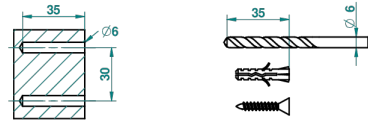

LE 9 NERO MARQUINA

G2I-504N

Anneau porte-serviette

THG®
PARIS

19796

17/02/2010

CARACTÉRISTIQUES

- Le 9 Nero Marquina
- Anneau porte-serviette

FINITIONS DISPONIBLES

Chromé - A02
Chromé / doré - G02
Chromé mat - C02
Doré brillant - F01
Doré mat - F07
Laiton fumé naturel - A13

Nickel brillant - B01
Nickel mat - C01
Noir mat céramique - D30
Or pâle - F30
Or pâle mat - F31
Pvd blush - H62

Pvd blush mat - H60
Pvd couleur bronze brown - F33
Pvd couleur bronze brown - mat - F34
Pvd couleur doré - H52
Pvd couleur doré mat - H53
Pvd couleur laiton - H49

Pvd couleur laiton mat - H50
Pvd couleur nickel - H55
Pvd couleur nickel mat - H56
Pvd graphite - H64
Pvd graphite mat - H65
Pvd umber - H66

Pvd umber mat - H67
Vieux nickel - H28