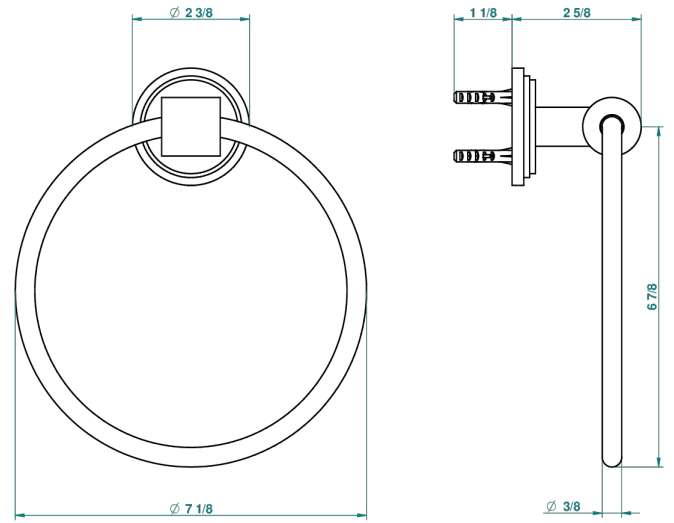

LE 9 NERO MARQUINA

G2I-504N

Anneau porte-serviette

THG®
PARIS

19796

17/02/2010

CARACTÉRISTIQUES

- Le 9 Nero Marquina
- Anneau porte-serviette

FINITIONS DISPONIBLES

Chromé - A02
Chromé / doré - G02
Chromé mat - C02
Doré brillant - F01
Doré mat - F07
Laiton fumé naturel - A13

Nickel brillant - B01
Nickel mat - C01
Noir mat céramique - D30
Or pâle - F30
Or pâle mat - F31
Pvd blush - H62

Pvd blush mat - H60
Pvd couleur bronze brown - F33
Pvd couleur bronze brown - mat - F34
Pvd couleur doré - H52
Pvd couleur doré mat - H53
Pvd couleur laiton - H49

Pvd couleur laiton mat - H50
Pvd couleur nickel - H55
Pvd couleur nickel mat - H56
Pvd graphite - H64
Pvd graphite mat - H65
Pvd umber - H66

Pvd umber mat - H67
Vieux nickel - H28