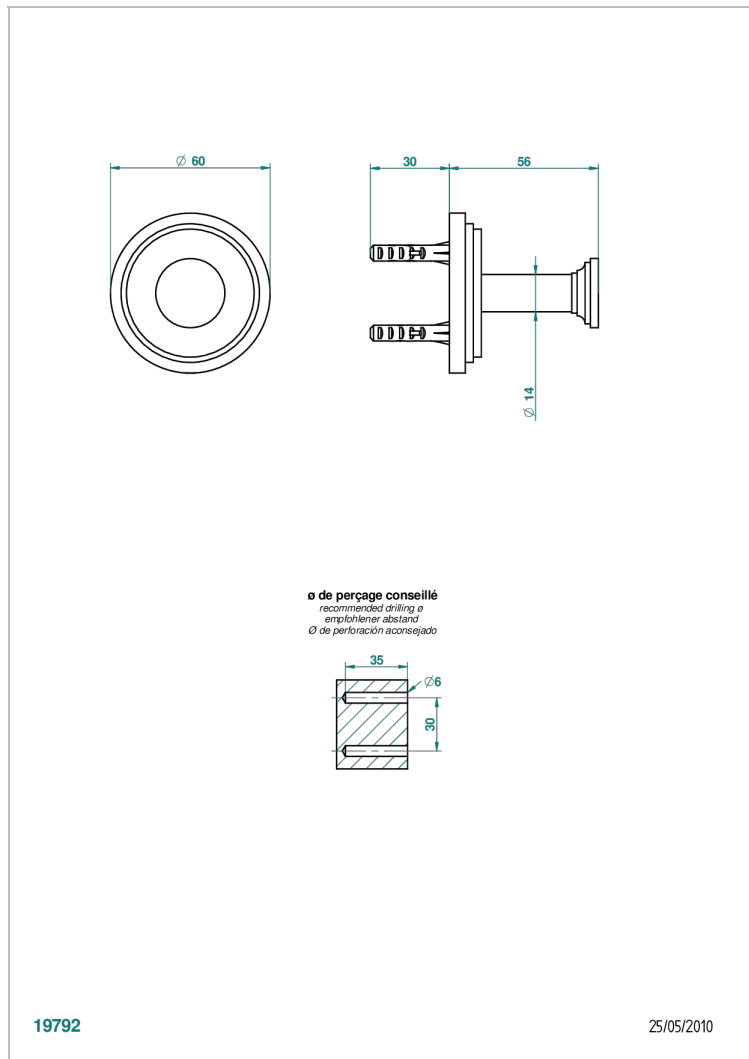

# FAUBOURG METAL CON MANETAS

G2U-517

Percha de baño

THG<sup>®</sup>  
PARIS

19792

25/05/2010

## CARACTERÍSTICAS

- Faubourg metal con manetas
- Percha de baño