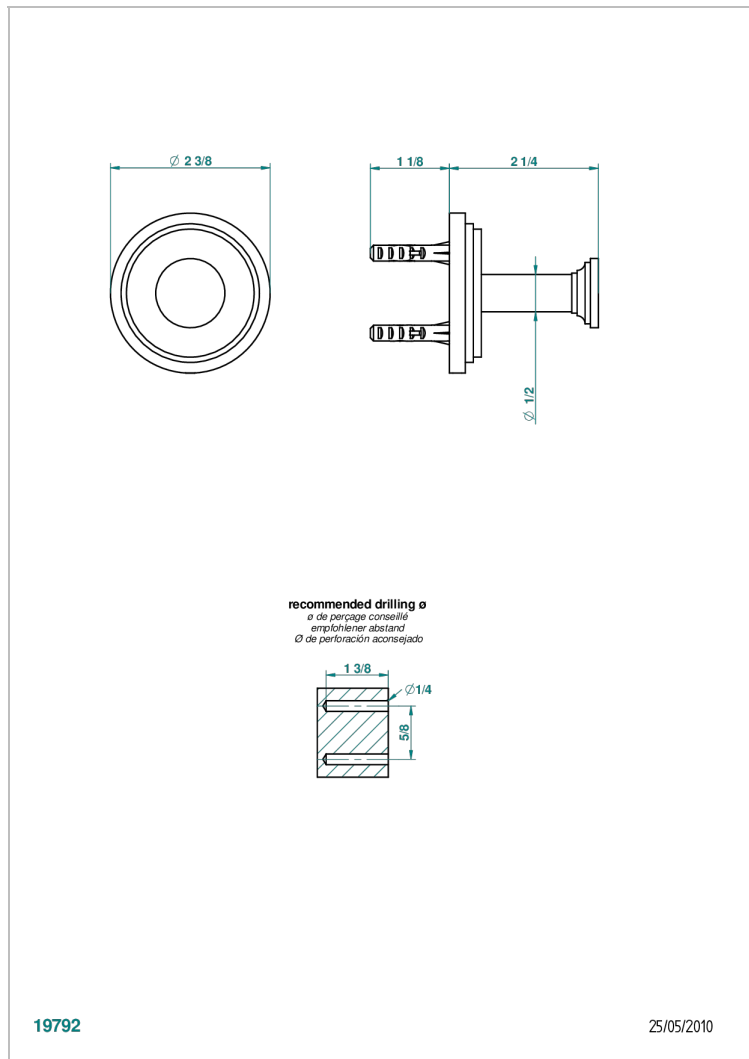

FAUBOURG METAL CON MANETAS

G2U-517

Percha de baño

THG[®]
PARIS

19792

25/05/2010

CARACTERÍSTICAS

- Faubourg metal con manetas
- Percha de baño