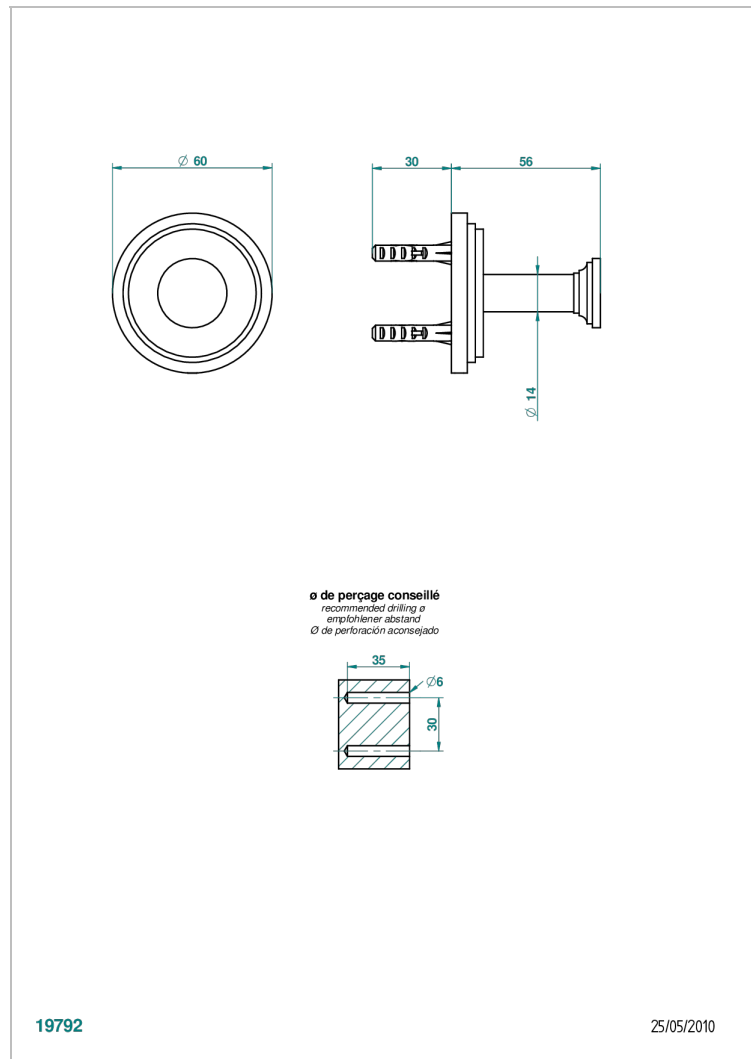

FAUBOURG METAL CON MANETAS

G2U-517

Percha de baño

THG[®]
PARIS

19792

25/05/2010

CARACTERÍSTICAS

- Faubourg metal con manetas
- Percha de baño