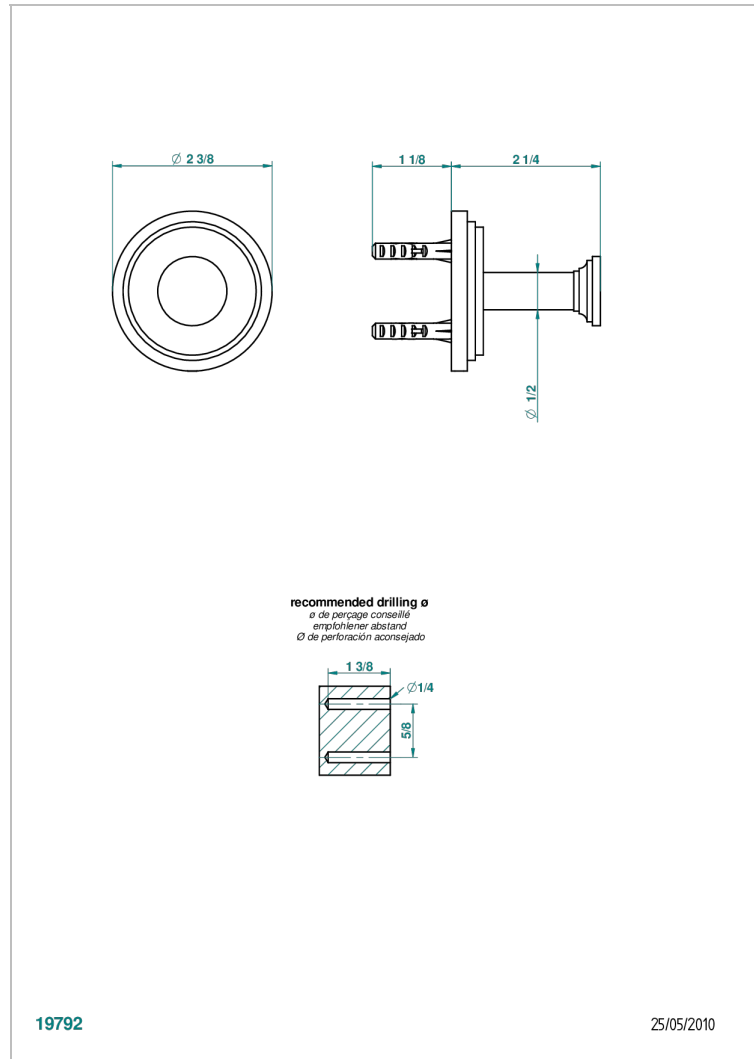

FAUBOURG METAL CON MANETAS

G2U-517

Percha de baño

THG[®]
PARIS

19792

25/05/2010

CARACTERÍSTICAS

- Faubourg metal con manetas
- Percha de baño