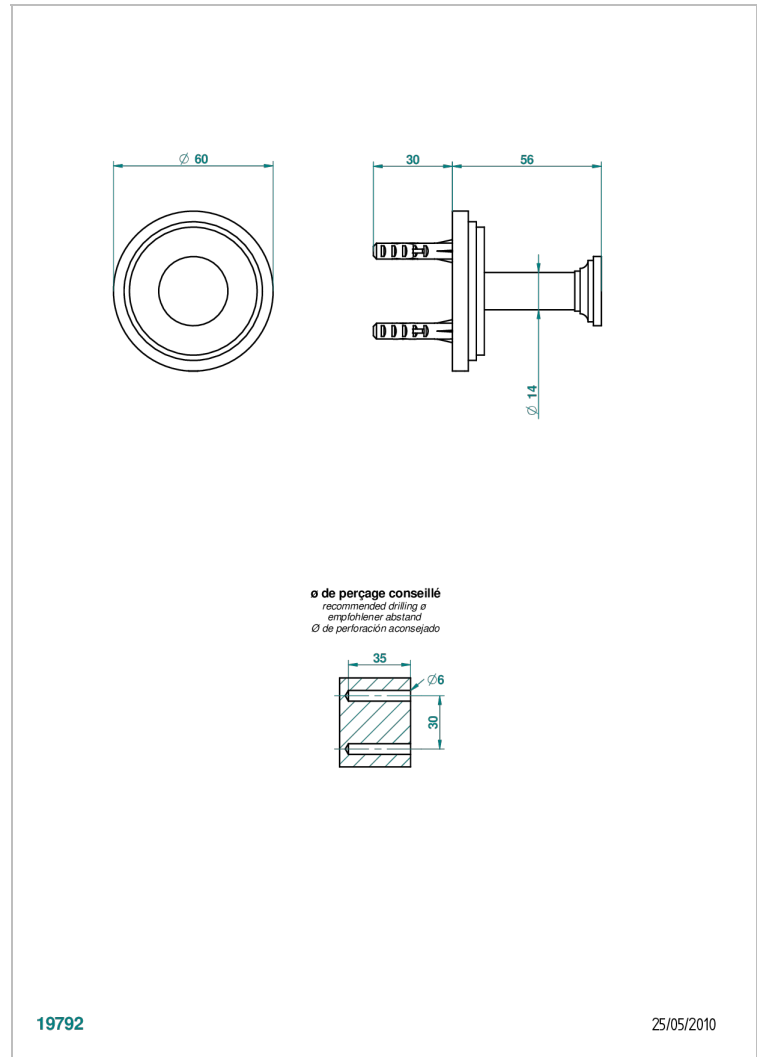

# FRIVOLE CON MANETAS

G2S-517

Percha de baño

THG<sup>®</sup>  
PARIS

## CARACTERÍSTICAS

- Frivole con manetas
- Percha de baño