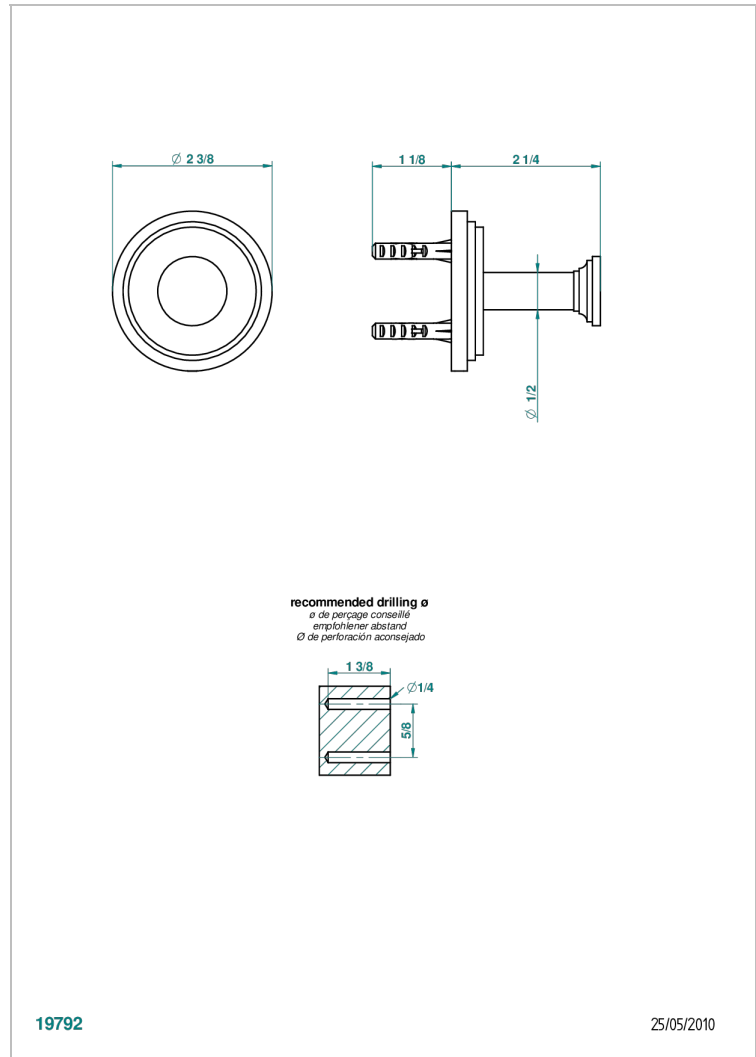

FRIVOLE CON MANETAS

G2S-517

Percha de baño

THG[®]
PARIS

19792

25/05/2010

CARACTERÍSTICAS

- Frivole con manetas
- Percha de baño