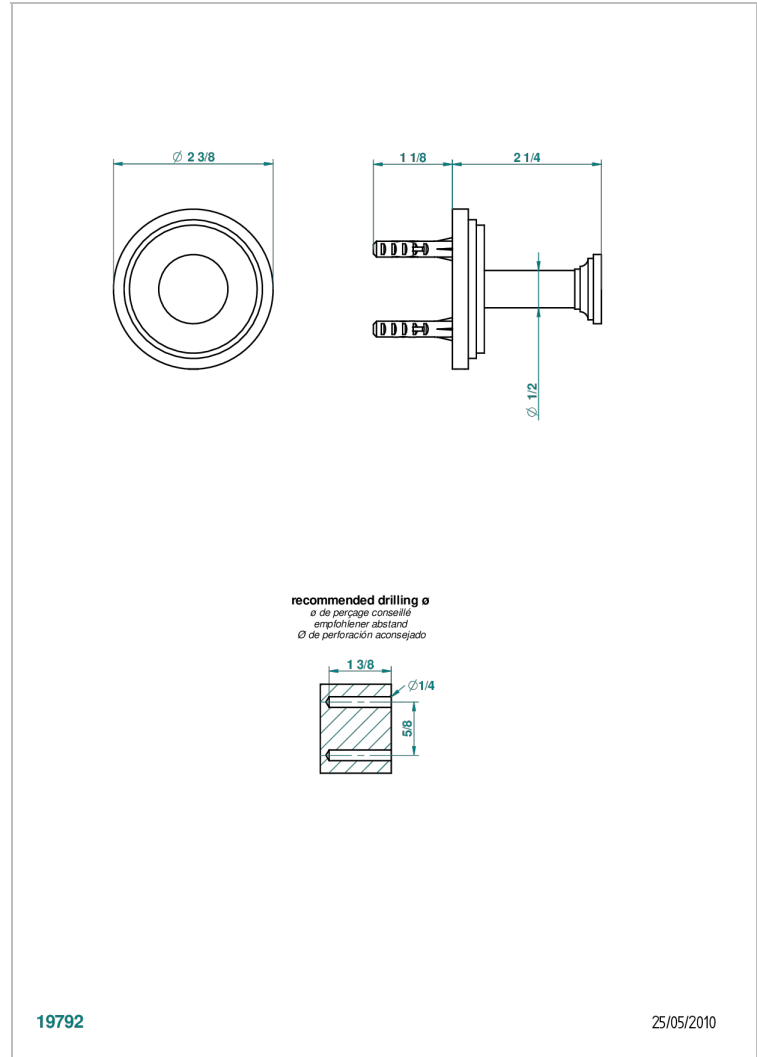

# FRIVOLE CON MANETAS

G2S-517

Percha de baño

THG<sup>®</sup>  
PARIS

19792

25/05/2010

## CARACTERÍSTICAS

- Frivole con manetas
- Percha de baño