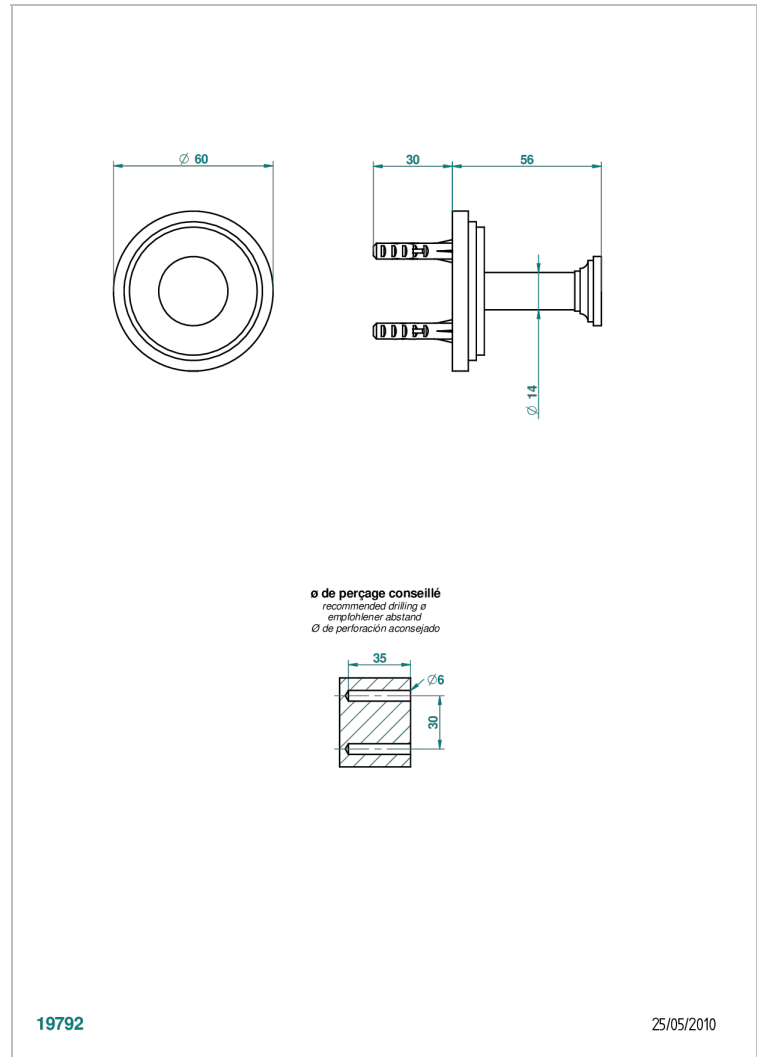

FRIVOLE CON MANETAS

G2S-517

Percha de baño

THG[®]
PARIS

CARACTERÍSTICAS

- Frivole con manetas
- Percha de baño

ACABADOS DISPONIBLES

Cerámica negra mate - D30
Cromo - A02
Cromo / dorado - G02
Cromo mate - C02
Dorado - F01
Dorado mate - F07