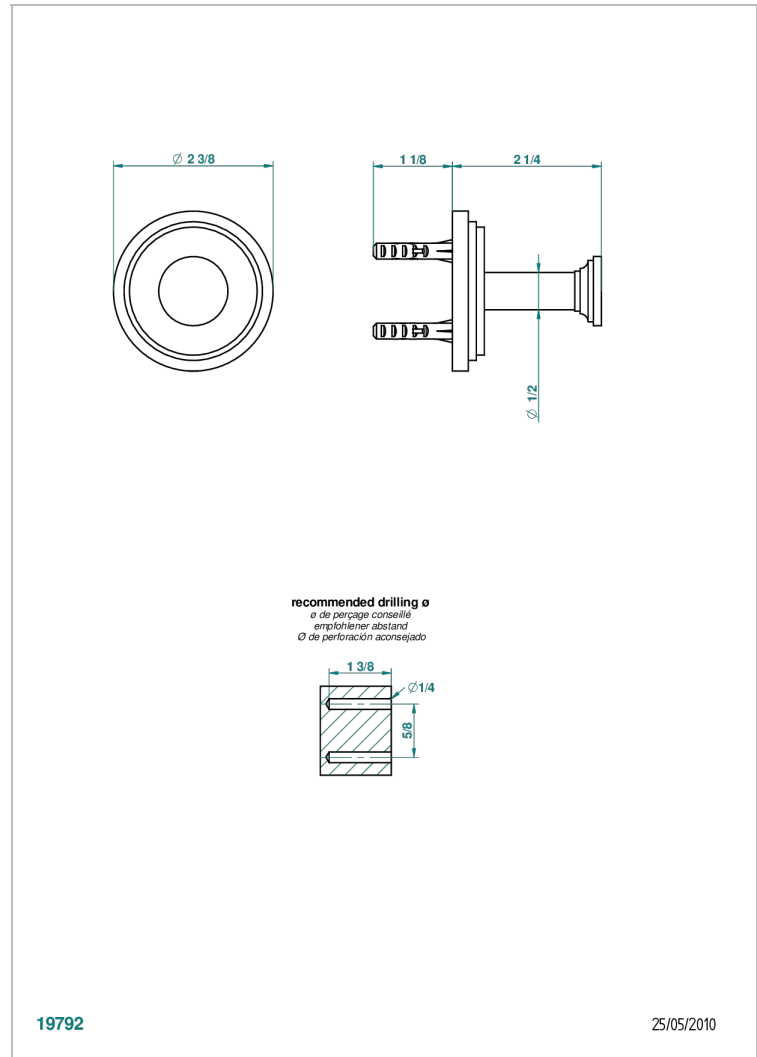

FRIVOLE CON MANETAS

G2S-517

Percha de baño

THG[®]
PARIS

19792

25/05/2010

CARACTERÍSTICAS

- Frivole con manetas
- Percha de baño