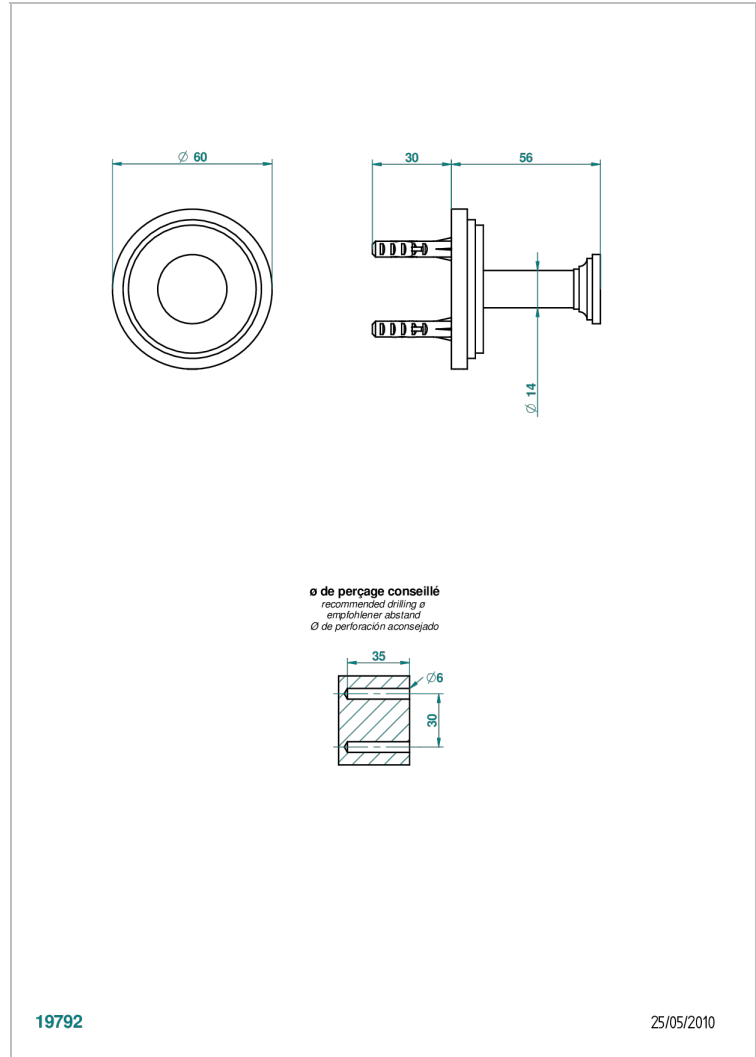

FROUFROU CON MANETAS

G2P-517

Percha de baño

THG[®]
PARIS

CARACTERÍSTICAS

- Froufrou con manetas
- Percha de baño

ACABADOS DISPONIBLES

Cerámica negra mate - D30
Cromo - A02
Cromo / dorado - G02
Cromo mate - C02
Dorado - F01
Dorado mate - F07