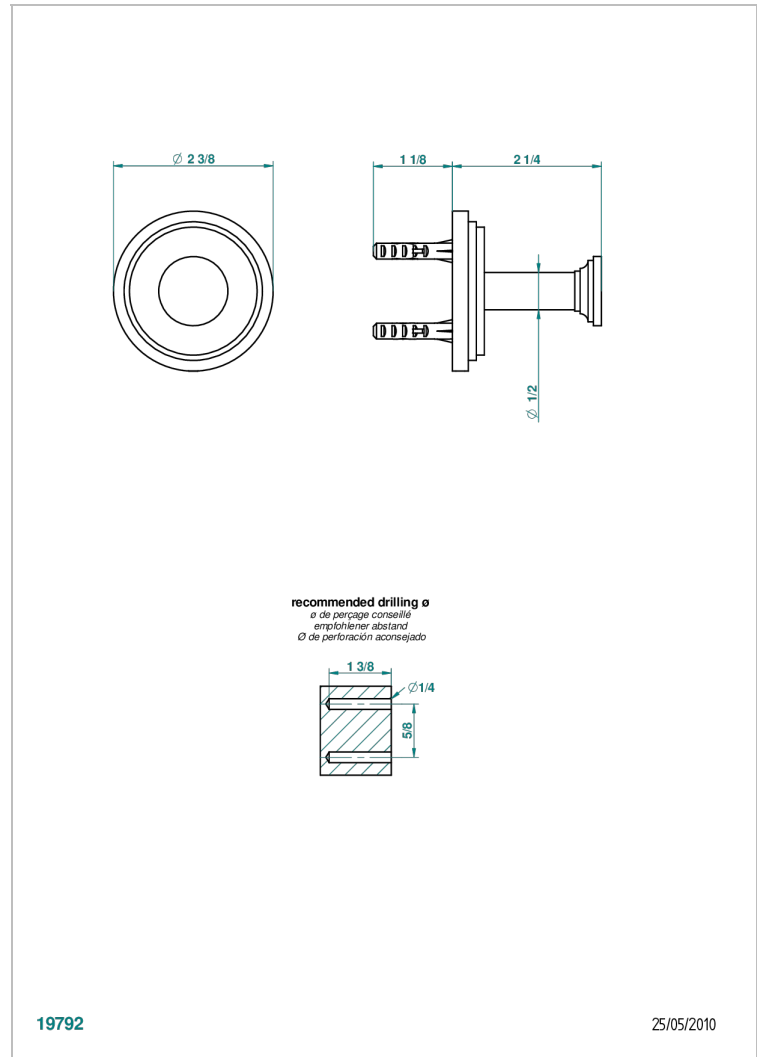

FROUFROU CON MANETAS

G2P-517

Percha de baño

THG[®]
PARIS

19792

25/05/2010

CARACTERÍSTICAS

- Froufrou con manetas
- Percha de baño