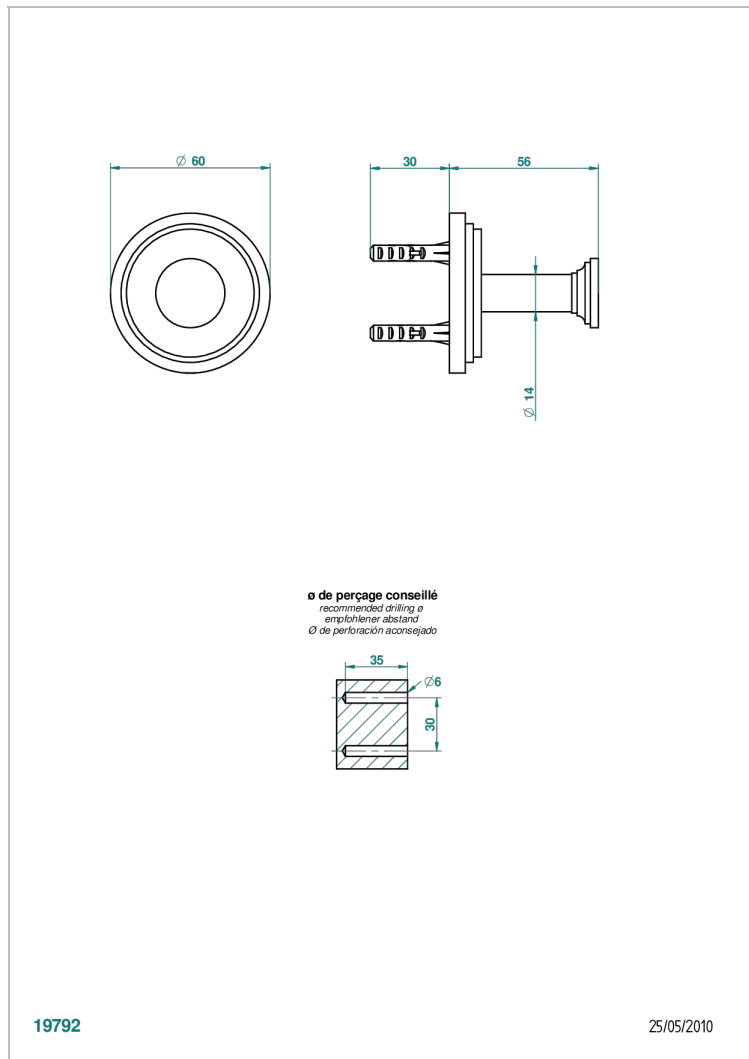

FROUFROU CON MANETAS

G2P-517

Percha de baño

THG[®]
PARIS

19792

25/05/2010

CARACTERÍSTICAS

- Froufrou con manetas
- Percha de baño