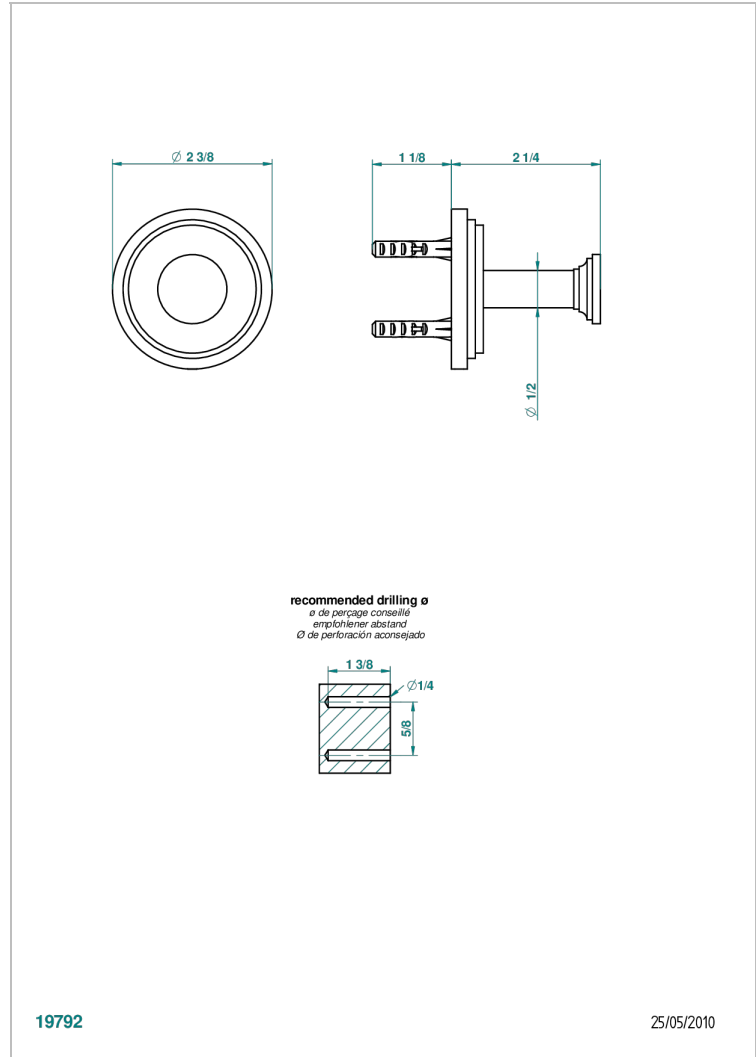

FROUFROU CON MANETAS

G2P-517

Percha de baño

THG®
PARIS

19792

25/05/2010

CARACTERÍSTICAS

- Froufrou con manetas
- Percha de baño

ACABADOS DISPONIBLES

Cerámica negra mate - D30
Cromo - A02
Cromo / dorado - G02
Cromo mate - C02
Dorado - F01
Dorado mate - F07

Dorado pálido - F30
Dorado pálido mate (sin barniz) - F31
Níquel - B01
Níquel mate - C01
Níquel viejo - H28
Pvd blush - H62

Pvd blush mate - H60
Pvd color latón - H49
Pvd color latón mate - H50
Pvd color níquel - H55
Pvd color níquel mate - H56
Pvd color oro - H52

Pvd color oro mate - H53
Pvd grafito - H64
Pvd grafito mate - H65
Pvd marrón bronce - F33
Pvd marrón bronce mate - F34
Pvd umber - H66

Pvd umber mate - H67