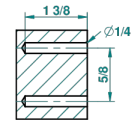

FROUFROU CON MANETAS

G2P-517

Percha de baño

THG®
PARIS

19792

25/05/2010

CARACTERÍSTICAS

- Froufrou con manetas
- Percha de baño

ACABADOS DISPONIBLES

Cerámica negra mate - D30
Cromo - A02
Cromo / dorado - G02
Cromo mate - C02
Dorado - F01
Dorado mate - F07

Dorado pálido - F30
Dorado pálido mate (sin barniz) - F31
Níquel - B01
Níquel mate - C01
Níquel viejo - H28
Pvd blush - H62

Pvd blush mate - H60
Pvd color latón - H49
Pvd color latón mate - H50
Pvd color níquel - H55
Pvd color níquel mate - H56
Pvd color oro - H52

Pvd color oro mate - H53
Pvd grafito - H64
Pvd grafito mate - H65
Pvd marrón bronce - F33
Pvd marrón bronce mate - F34
Pvd umber - H66

Pvd umber mate - H67