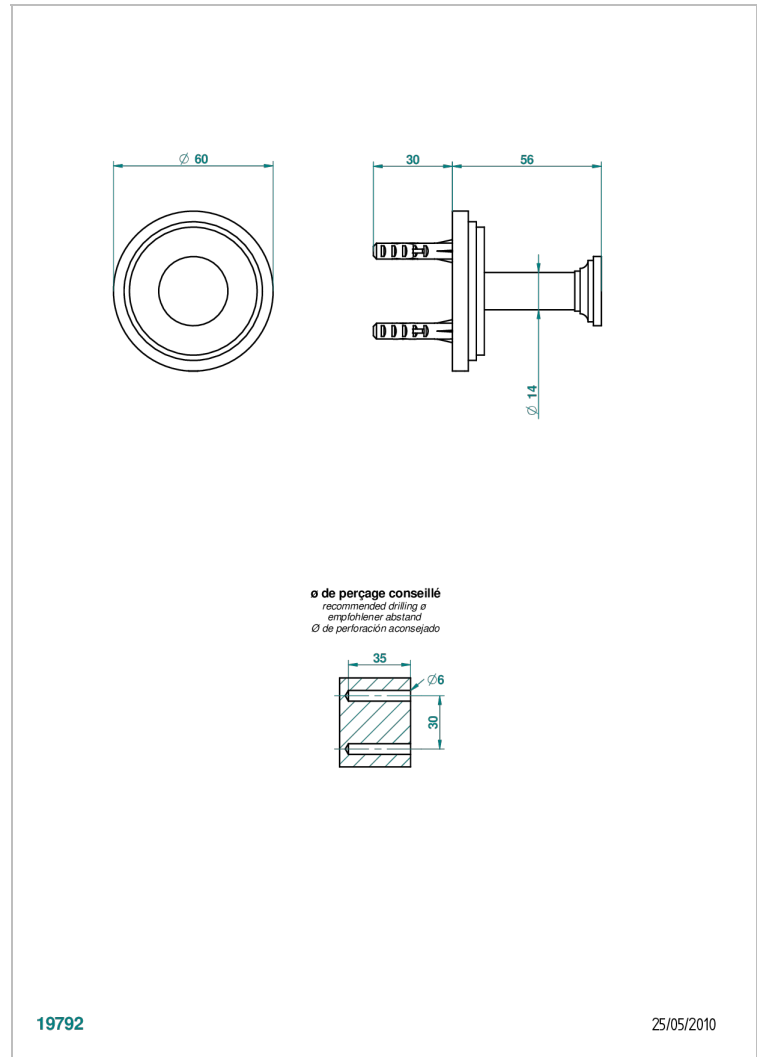

FROUFROU CON MANETAS

G2P-517

Percha de baño

THG[®]
PARIS

19792

25/05/2010

CARACTERÍSTICAS

- Froufrou con manetas
- Percha de baño