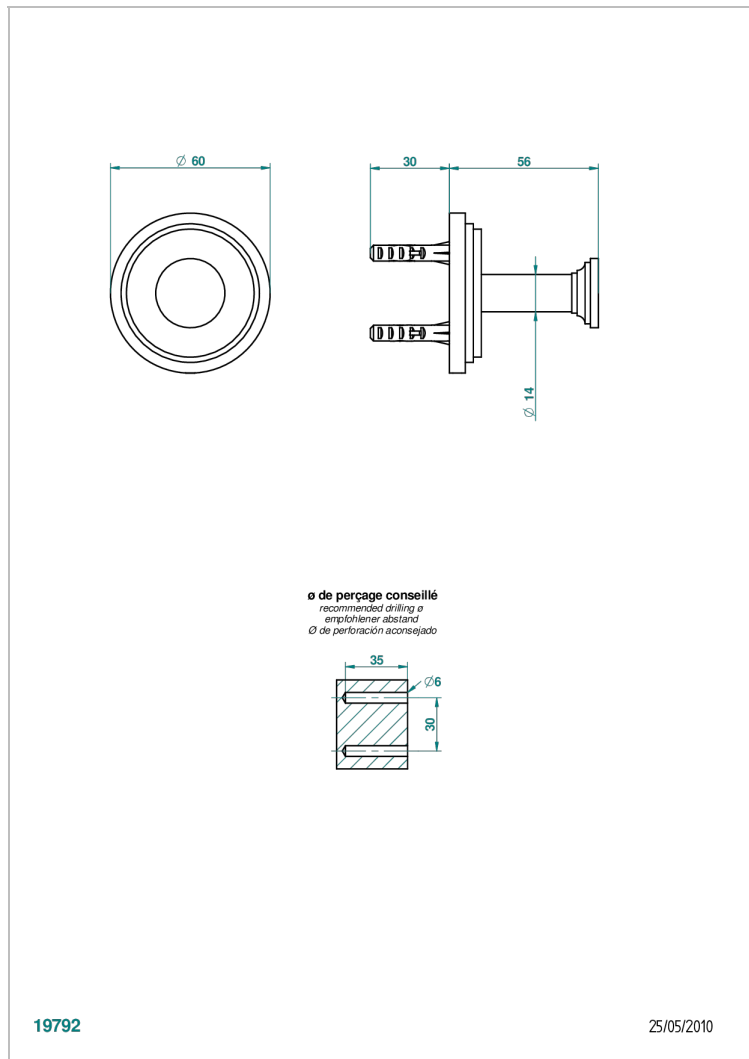

# FROUFROU WITH LEVER

G2P-517

浴衣钩

THG<sup>®</sup>  
PARIS

## 特色

- Froufrou with lever
- 浴衣钩