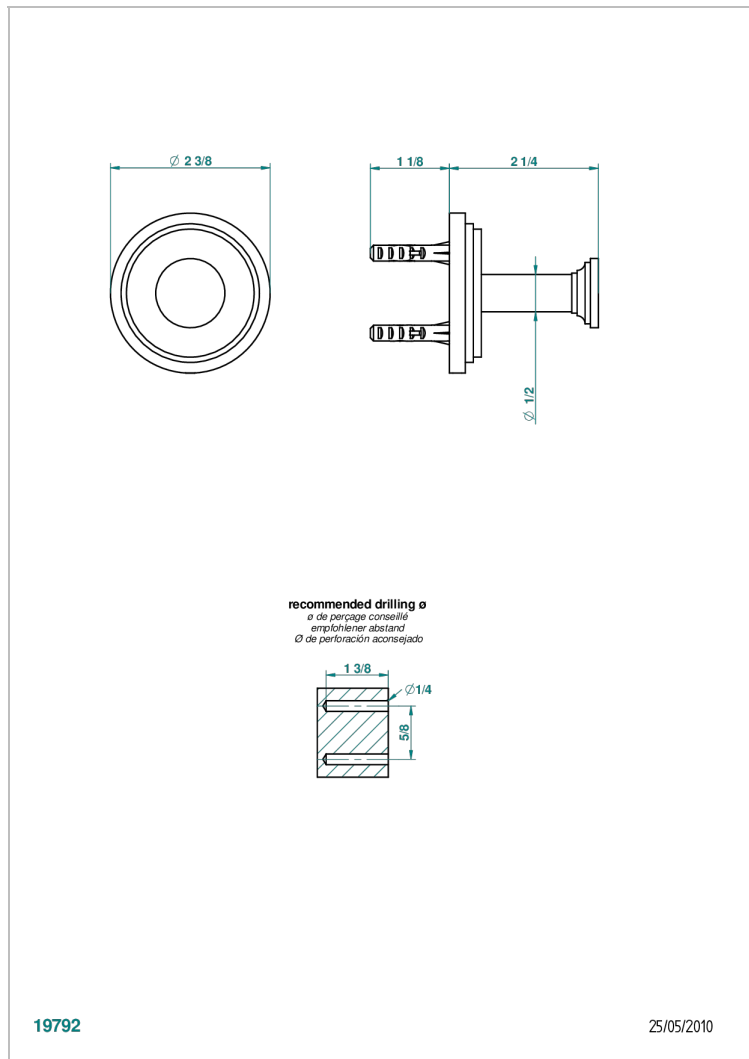

# FROUFROU WITH LEVER

G2P-517

浴衣钩

THG<sup>®</sup>  
PARIS

19792

25/05/2010

## 特色

- Froufrou with lever
- 浴衣钩