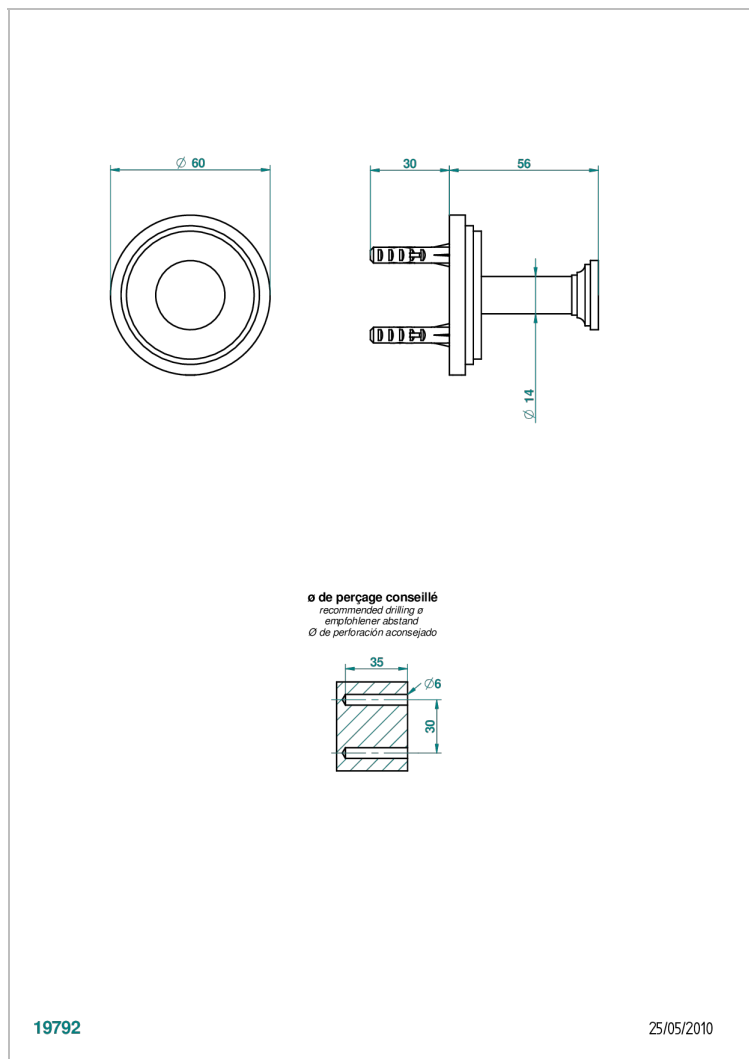

# FAUBOURG PORCELANA NEGRA CON MANETAS

G2M-517

Percha de baño

## CARACTERÍSTICAS

- Faubourg porcelana negra con manetas
- Percha de baño