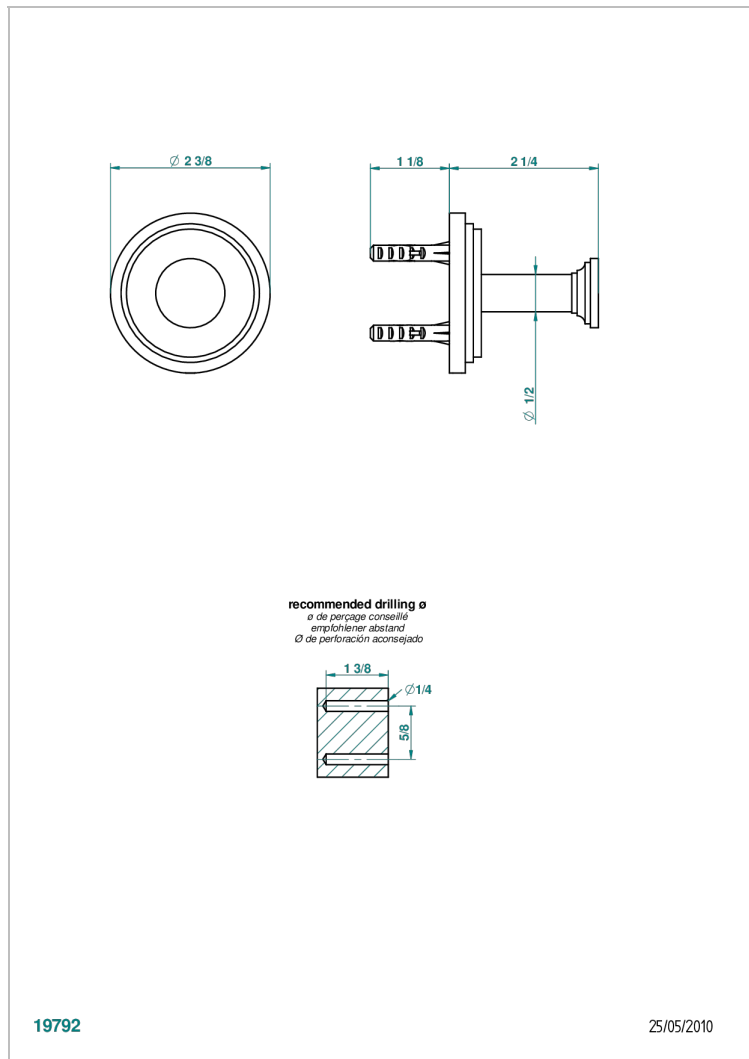

# FAUBOURG PORCELANA NEGRA CON MANETAS

G2M-517

Percha de baño

19792

25/05/2010

## CARACTERÍSTICAS

- Faubourg porcelana negra con manetas
- Percha de baño