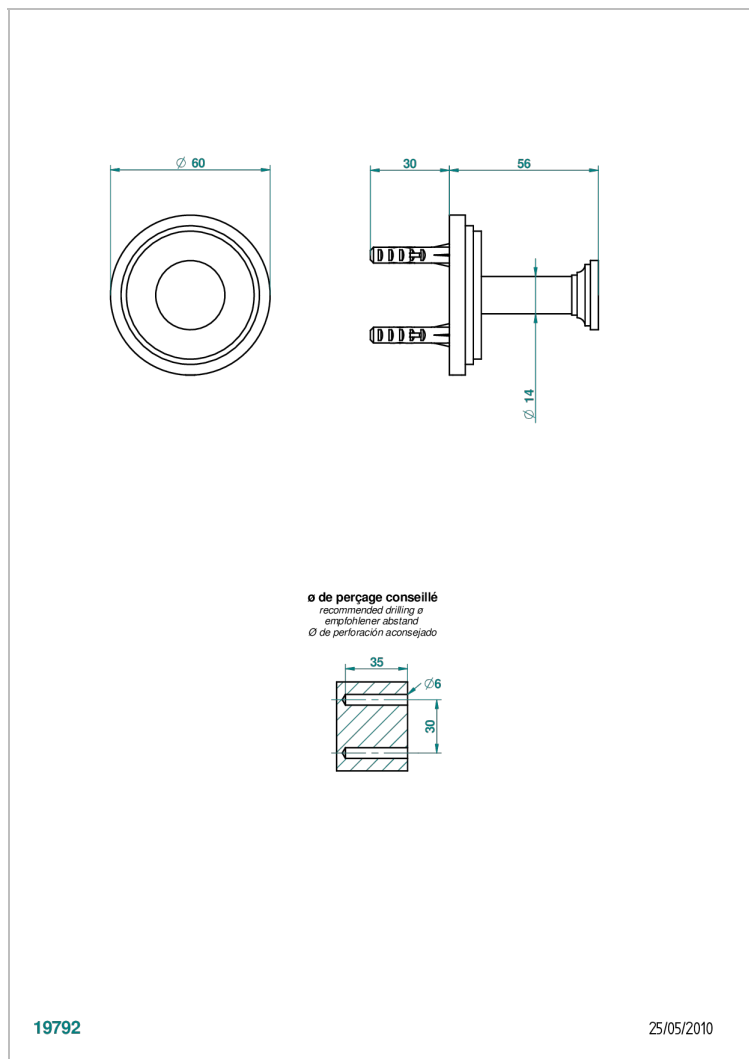

FAUBOURG PORCELANA NEGRA CON MANETAS

G2M-517

Percha de baño

CARACTERÍSTICAS

- Faubourg porcelana negra con manetas
- Percha de baño

ACABADOS DISPONIBLES

Cerámica negra mate - D30
Cromo - A02
Cromo / dorado - G02
Cromo mate - C02
Dorado - F01
Dorado mate - F07