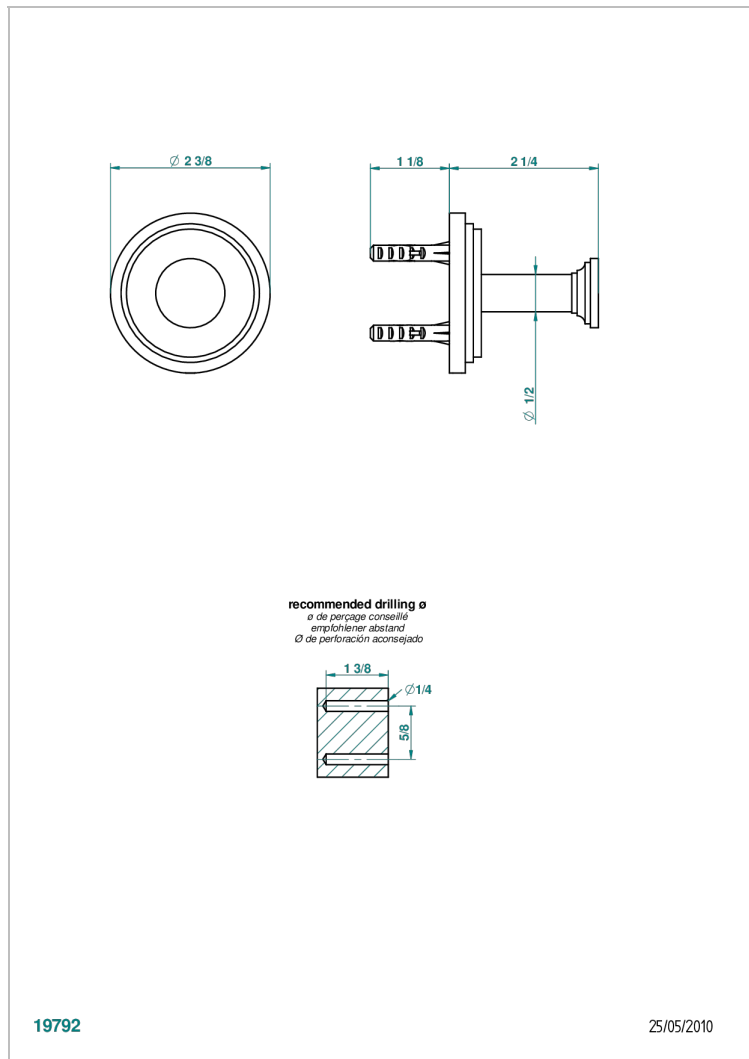

FAUBOURG PORCELANA NEGRA CON MANETAS

G2M-517

Percha de baño

19792

25/05/2010

CARACTERÍSTICAS

- Faubourg porcelana negra con manetas
- Percha de baño

ACABADOS DISPONIBLES