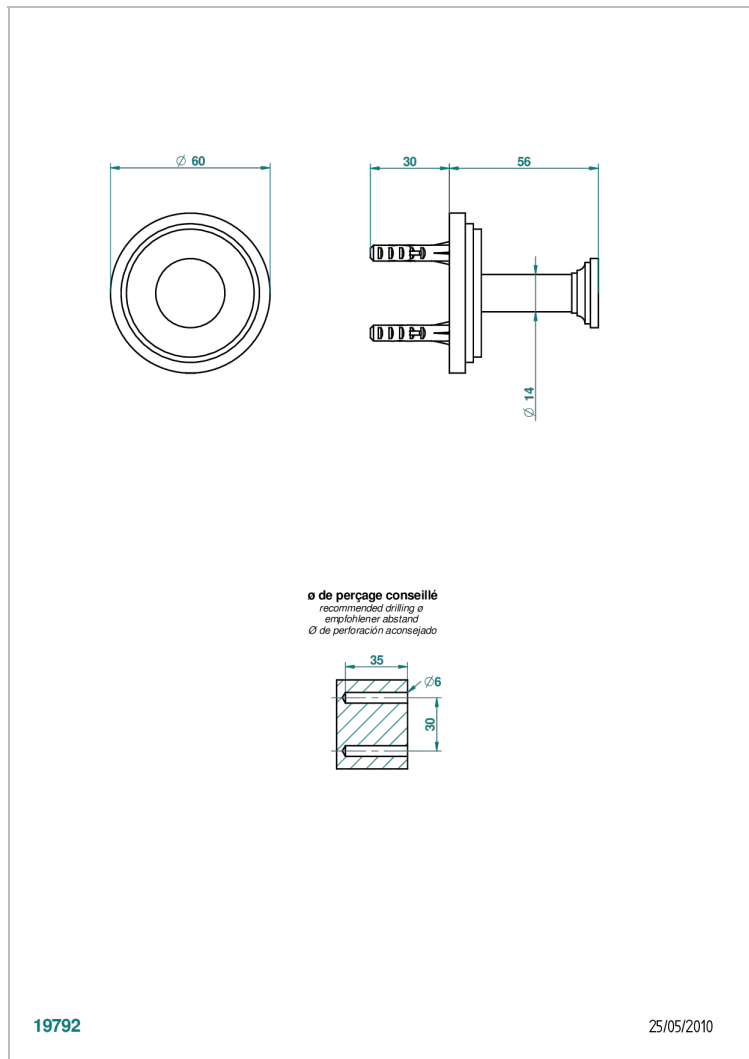

FAUBOURG PORCELANA NEGRA CON MANETAS

G2M-517

Percha de baño

CARACTERÍSTICAS

- Faubourg porcelana negra con manetas
- Percha de baño

ACABADOS DISPONIBLES

Cerámica negra mate - D30
Cromo - A02
Cromo / dorado - G02
Cromo mate - C02
Dorado - F01
Dorado mate - F07