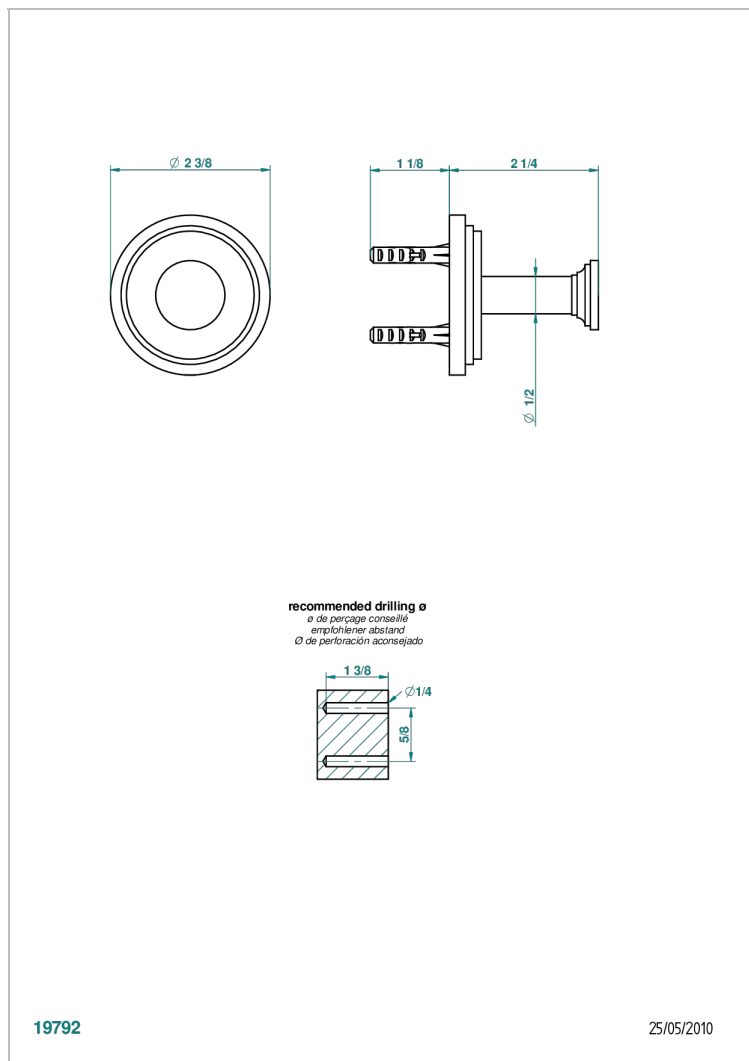

FAUBOURG PORCELANA NEGRA CON MANETAS

G2M-517

Percha de baño

19792

25/05/2010

CARACTERÍSTICAS

- Faubourg porcelana negra con manetas
- Percha de baño

ACABADOS DISPONIBLES